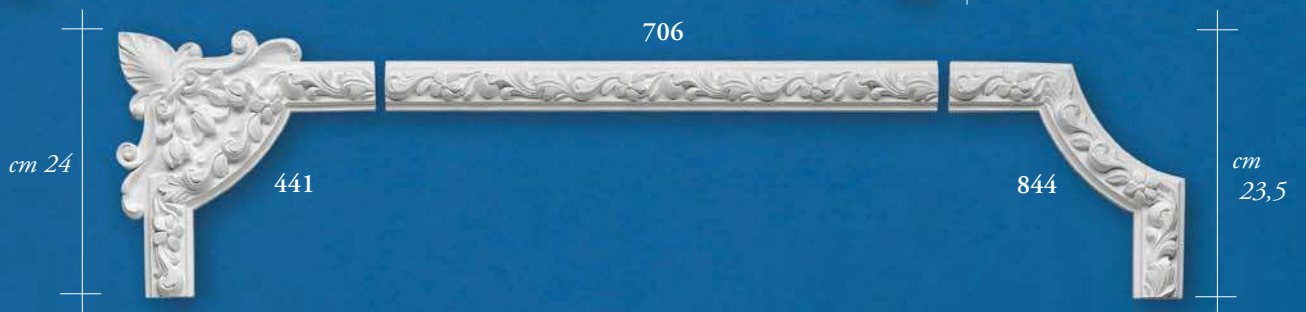

altezza  
8 cm  
10 cm  
12 cm  
14 cm  
16 cm  
18 cm  
20 cm  
22 cm

KARNIZAS UŽUOLAI DAI

lunghezza barre/lunghezza barre/lunghezza barrelunghezza barre 1000 mm

38/B

24/B

277

706

284

ORNAMENTAI

ANGELAI, ORNAMENTAI LUBOMS

r 80

892

cm 60,3

KAMPAI GALI BŪTI ĮLEISTI Į LUBAS (SIENA)

cm 60,2

864

r 80

cm 8,5

cm 59

cm 8,5

6022

cm 58,8

r 80

cm 8,5