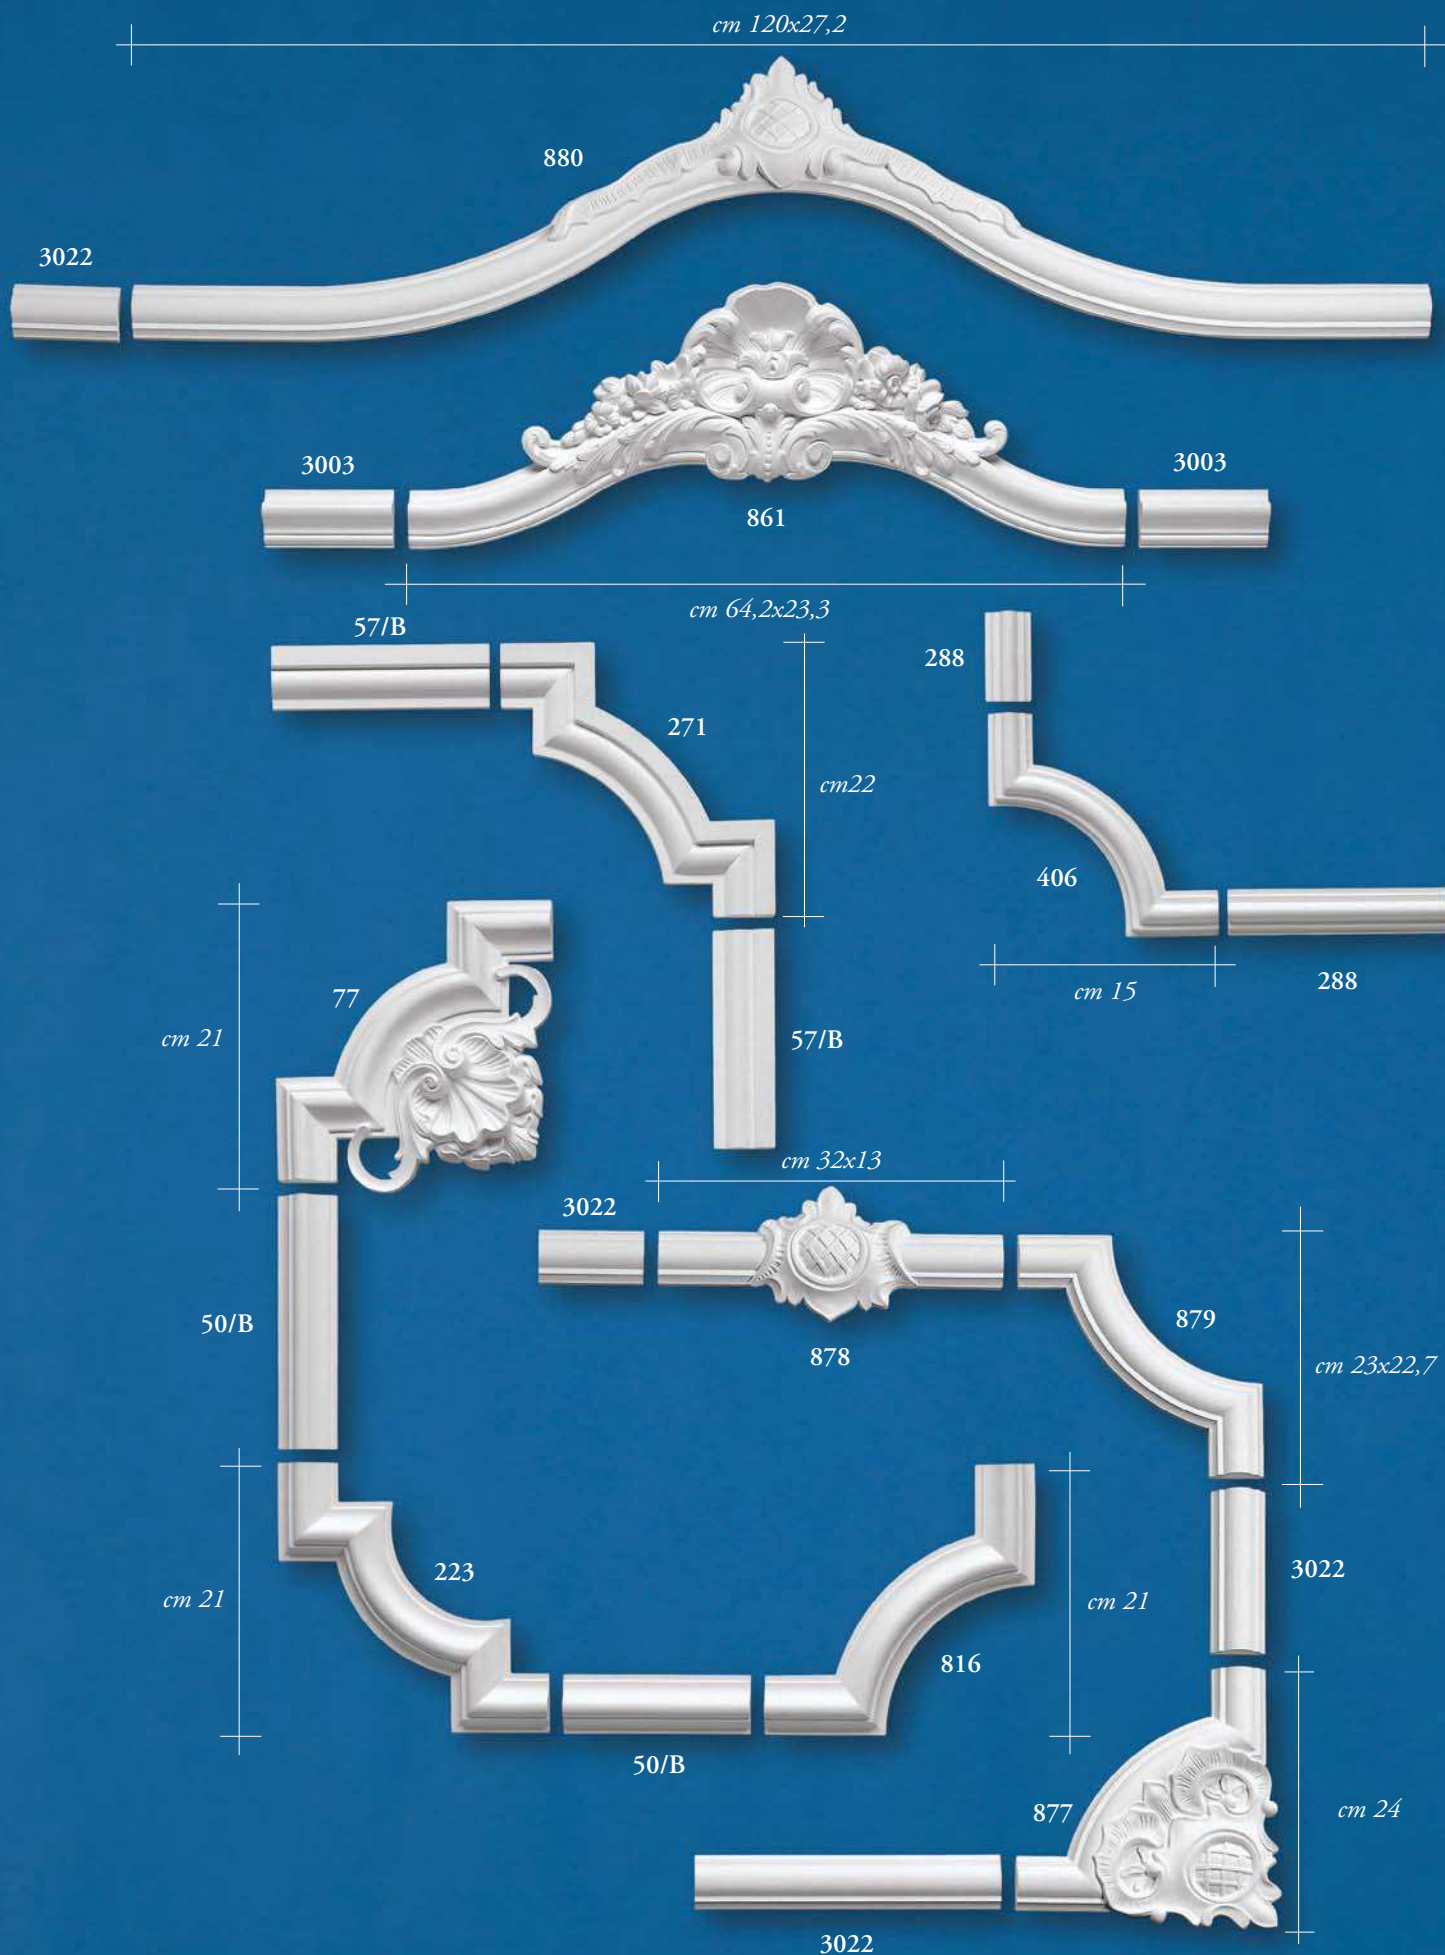

altezza  
8 cm  
10 cm  
12 cm  
14 cm  
16 cm  
18 cm  
20 cm  
22 cm

KARNIZAS UŽUOLAI DAI

lunghezza barre/lunghezza barre/lunghezza barrelunghezza barre 1000 mm

38/B

24/B

277

706

284