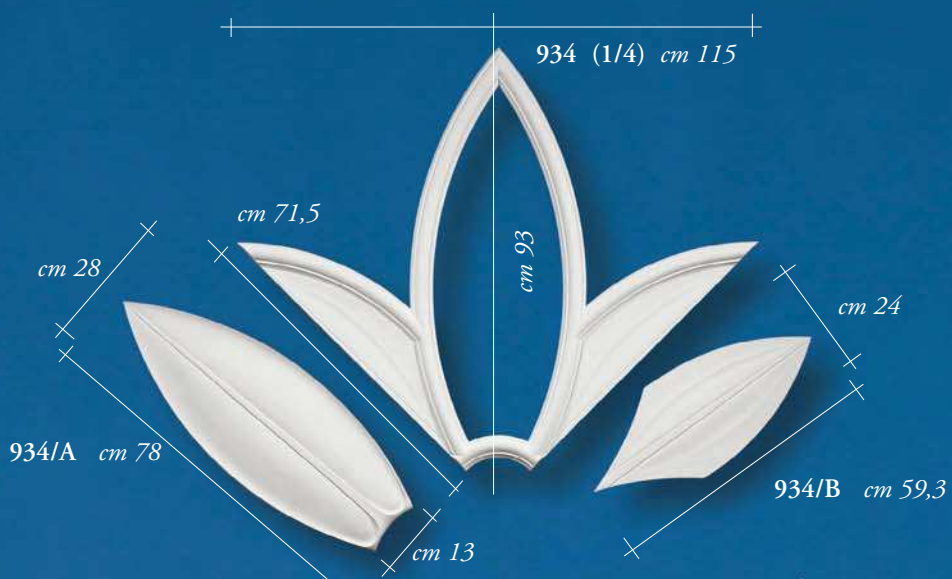

832 Ø int. cm 60  
2100 Ø int. cm 90  
2106 Ø int. cm 100  
2105 Ø int. cm 110  
2101 Ø int. cm 125

832 Ø est. cm 80  
2100 Ø est. cm 110  
2106 Ø est. cm 120  
2105 Ø est. cm 130  
2101 Ø est. cm 145

moules rosaces • composed ceiling roses • ROSONI COMPONENTI

• zusammensetzbare rosetten • samenstellbare rosetten

LUBŪ ORNAMENTAI, ROZETĒS

ROSONI COMPONENTI • moulures rosaces • composed ceiling roses

• zusammensetzbare rosetten • samenstellbare rosezetten

934/A (4Pz.)  
+934/B (4Pz.)  
cm 169,4

926 cm 191

Ø int. cm 44,7

926/C cm 31

Ø cm 109,5

cm 93

926/B Ø est. cm 62,7

cm 61

926/A cm 37,5