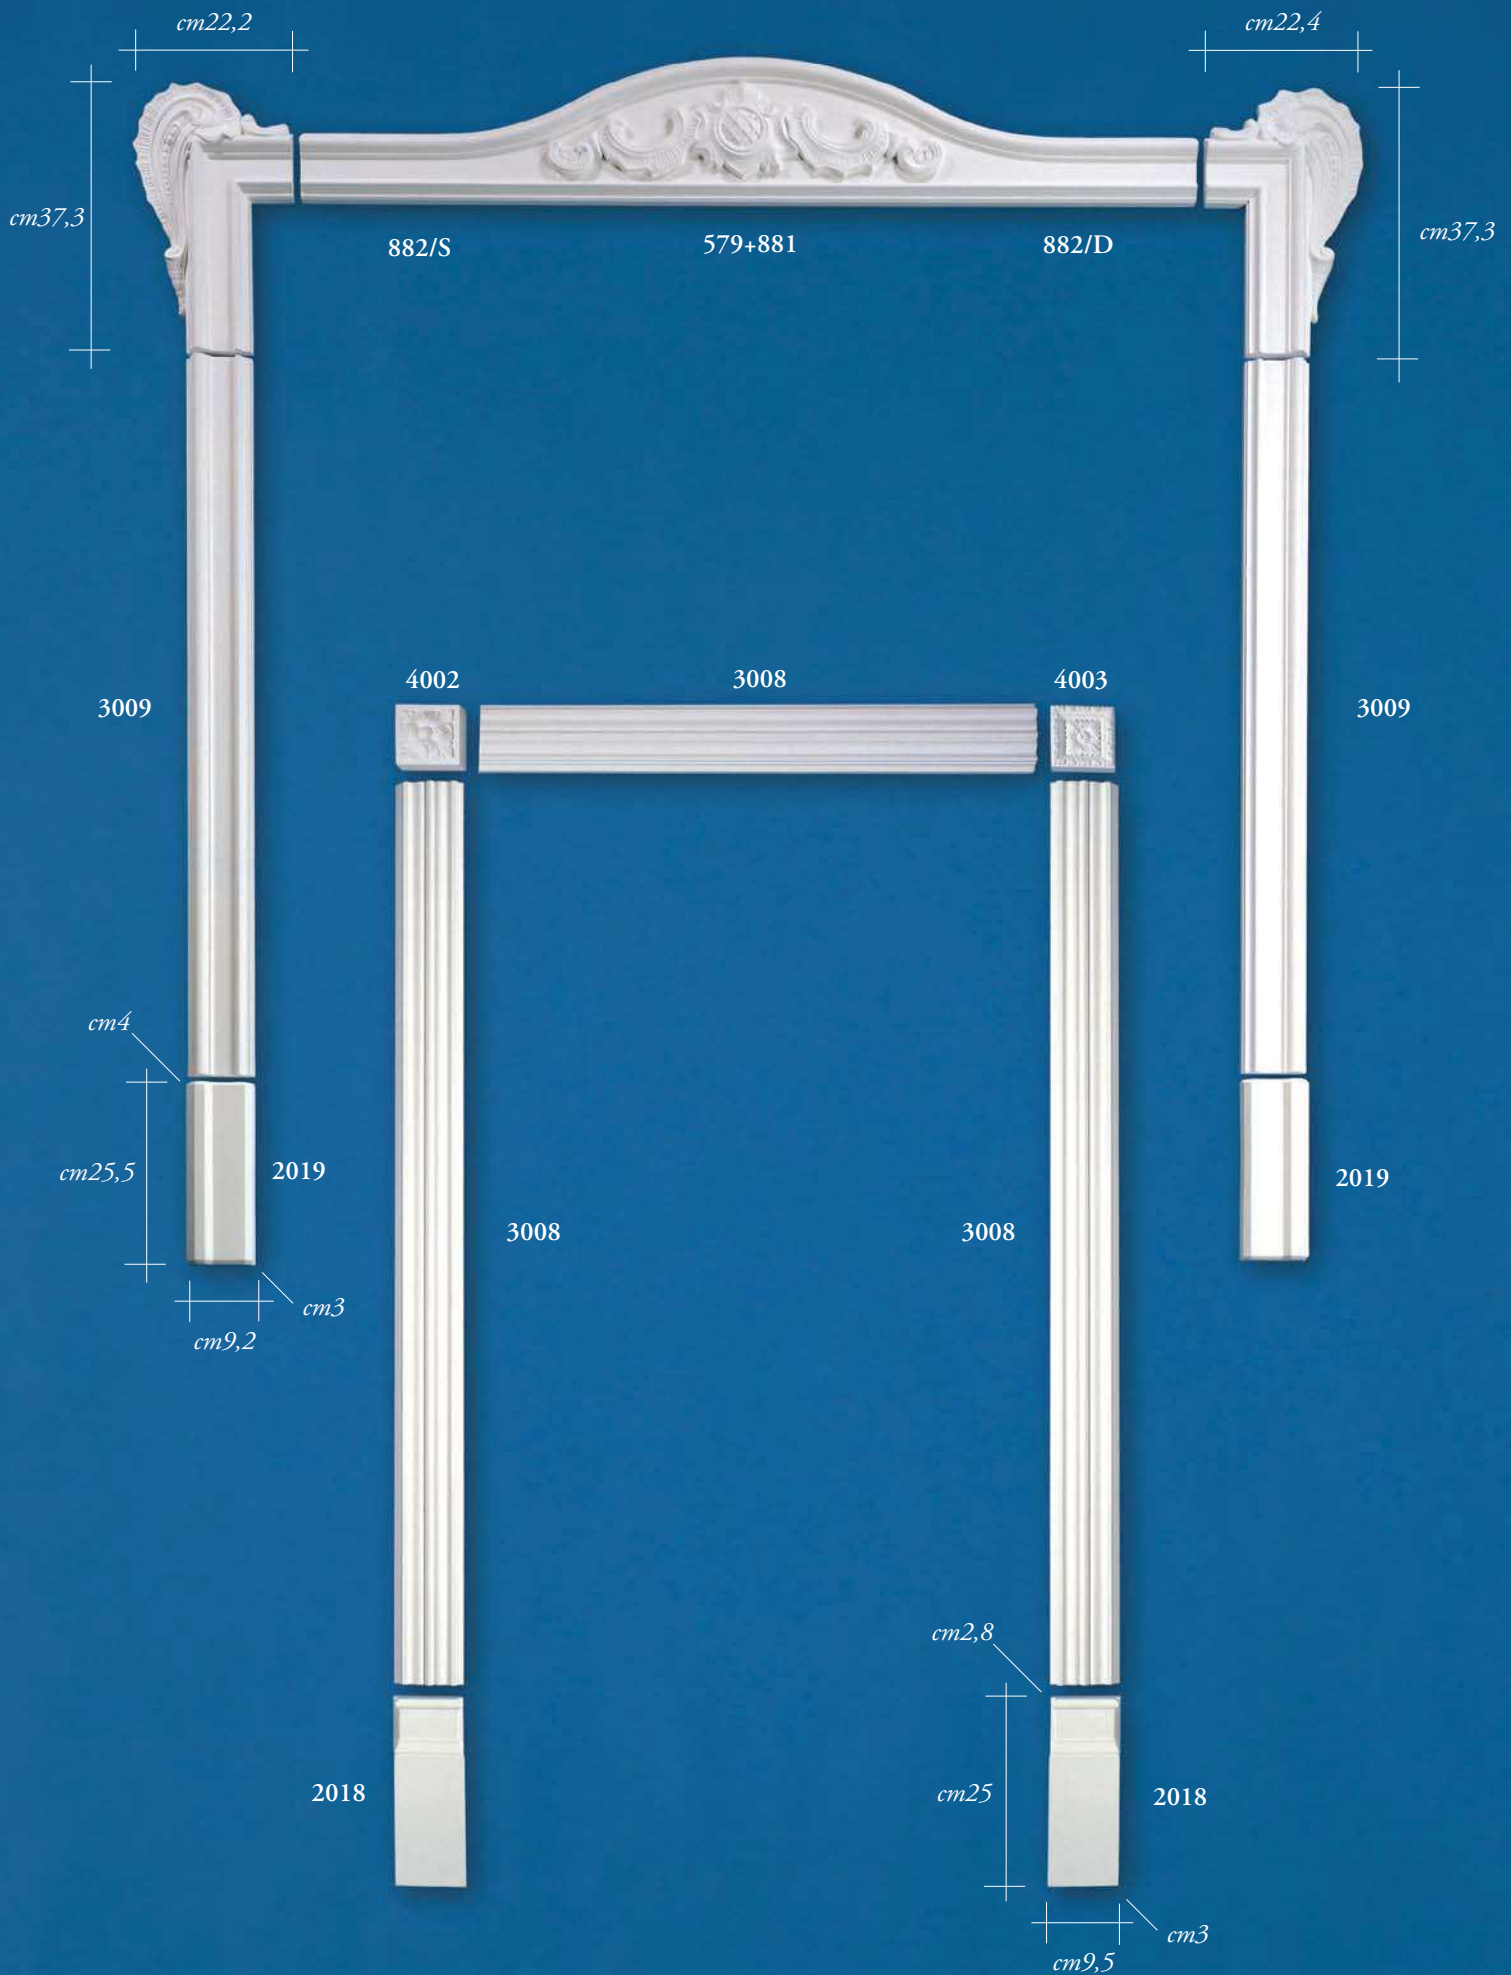

555 cm 38,8x28,5

558 Ø 18

549 cm 81,5x66

550 cm 81,5x66

575 cm 21,8x12

577 cm 27,5x17

576 cm 22x13,5

4010 cm 28,5x18

544 cm 39x18,5

557 cm 39x18,5

545 cm 39x18,5

595 cm 35,4x90,5

101 cm 24,3x28,2

102 cm 32,7x18,5

103 Ø 44

105 cm 60x39,4

2001/S cm 66,5x68

2001/D cm 66,5x68

750

750

SOFFITTO BAROCCO

moulores décorative • baroque ceiling • decke im barokstil • baroklijsten

ORNAMENTAI SIENOMS IR LUBOMS

628 cm 29x11

623 cm 18,5x20,6

620 cm 12,6x33,6