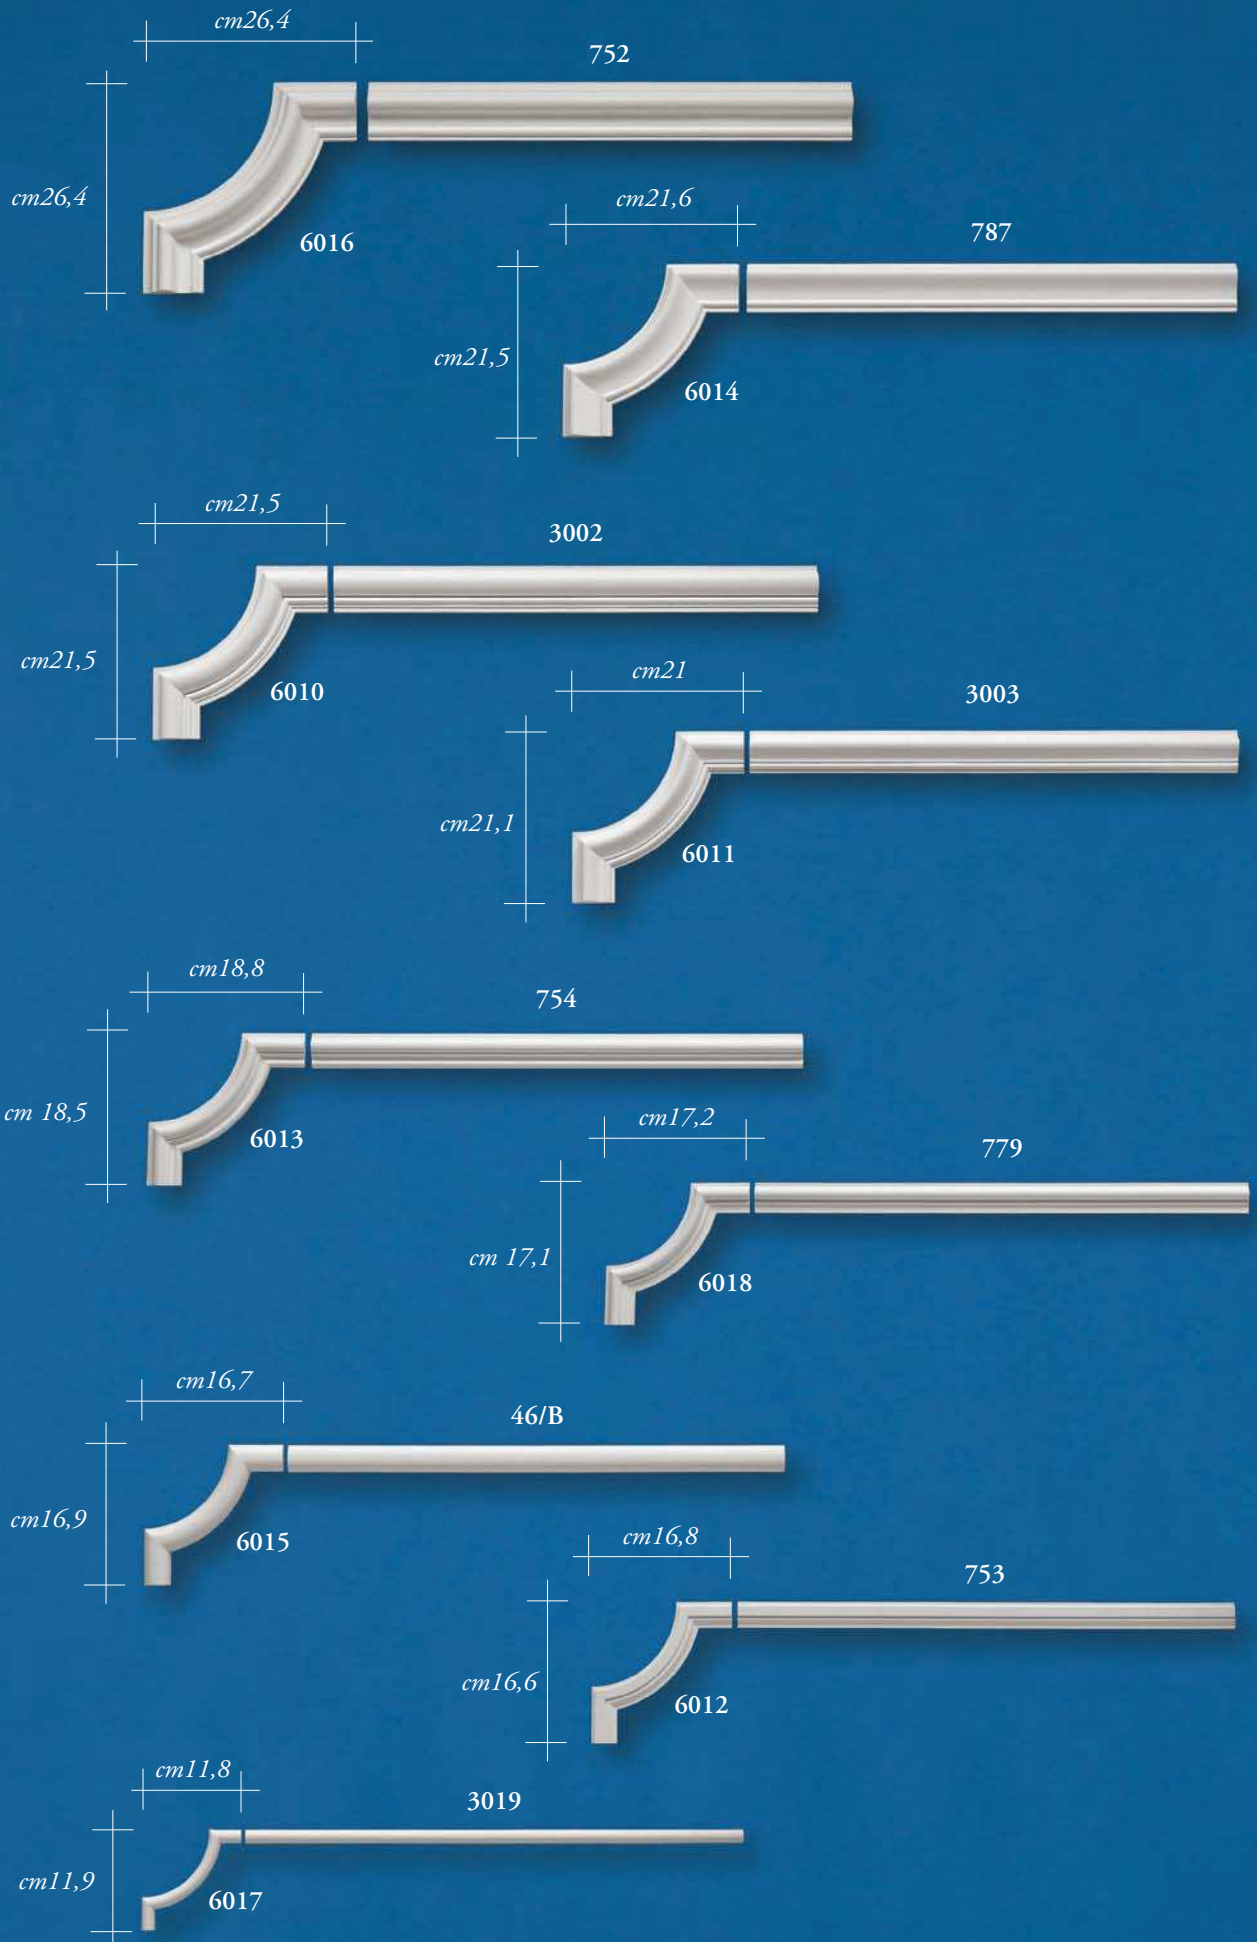

altezza  
8 cm  
10 cm  
12 cm  
14 cm  
16 cm  
18 cm  
20 cm  
22 cm

KARNIZAS UŽUOLAI DAI

lunghezza barre/lunghezza barre/lunghezza barrelunghezza barre 1000 mm

38/B

24/B

277

706

284