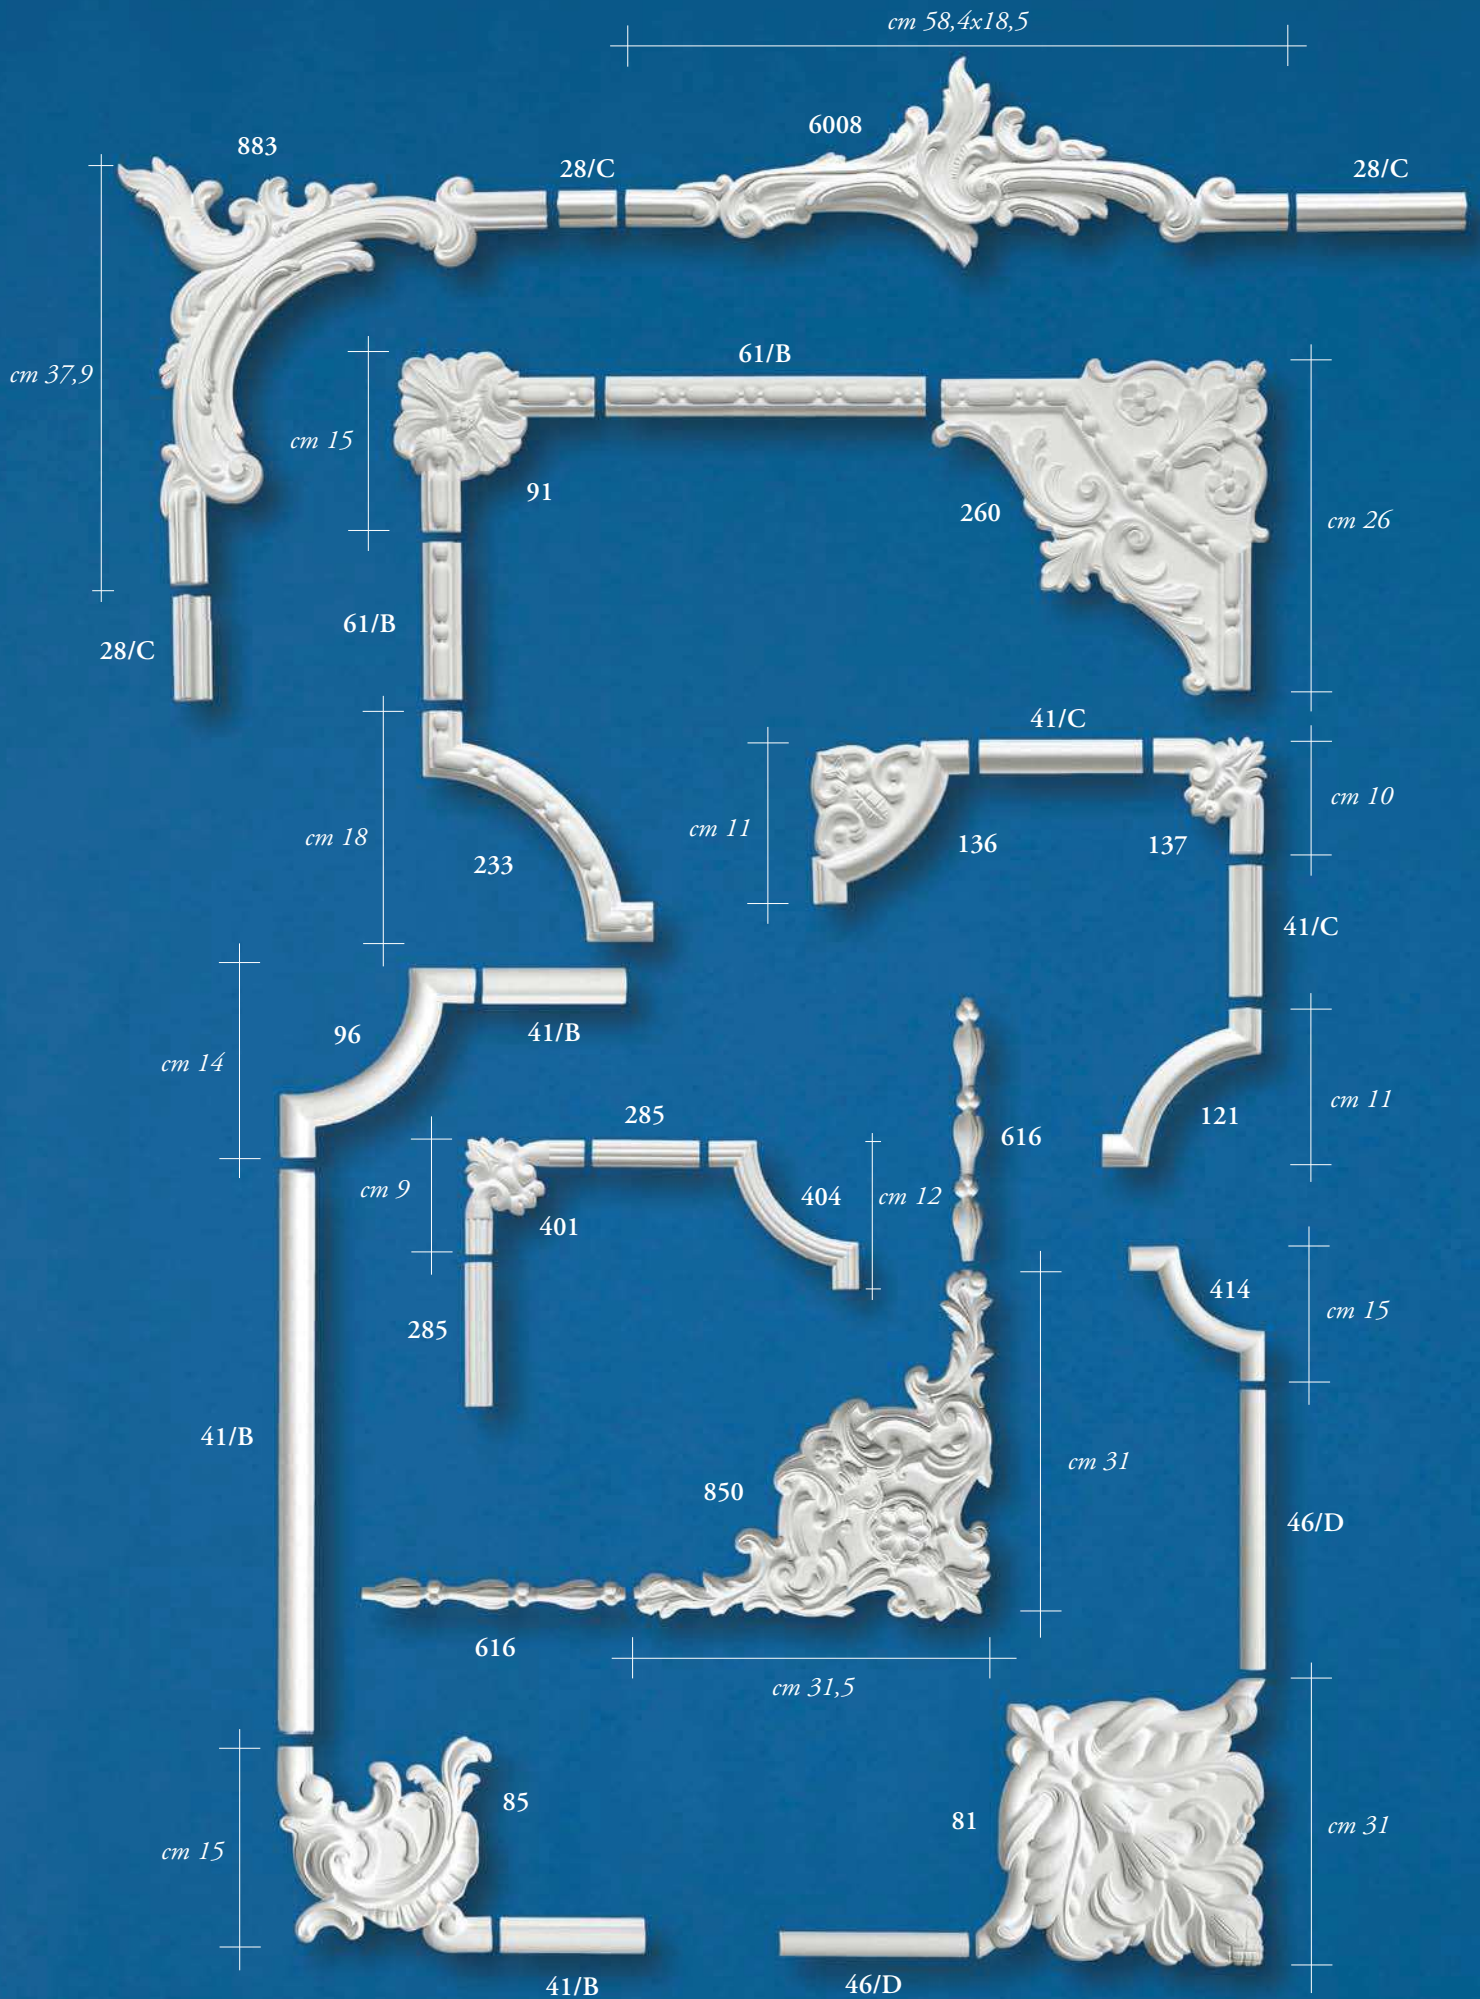

altezza  
8 cm  
10 cm  
12 cm  
14 cm  
16 cm  
18 cm  
20 cm  
22 cm

KARNIZAS UŽUOLAI DAI

lunghezza barre/lunghezza barre/lunghezza barrelunghezza barre 1000 mm

38/B

24/B

277

706

284