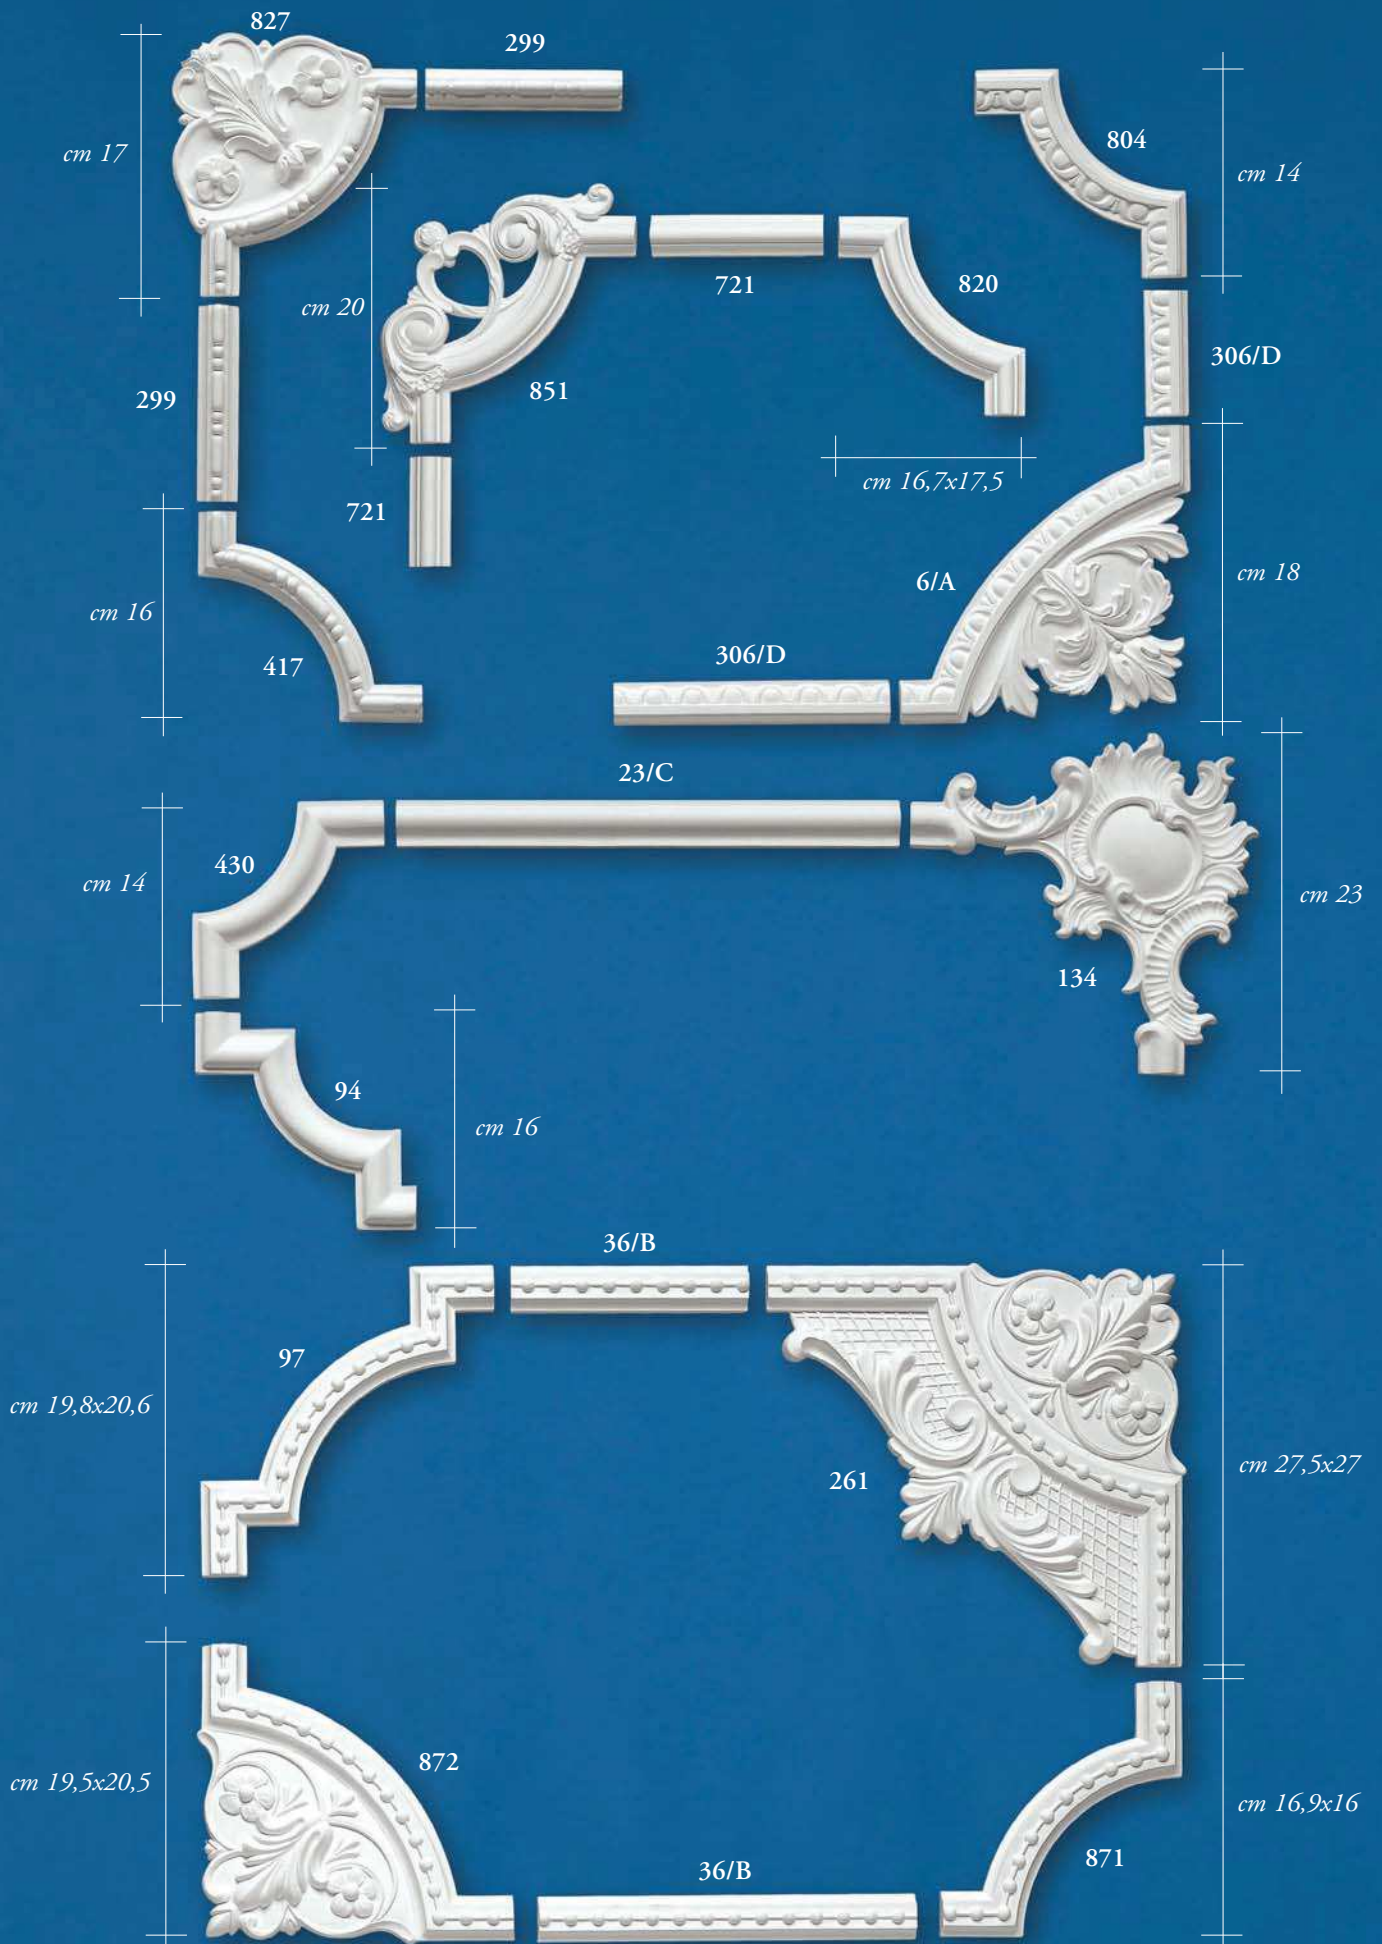

altezza  
8 cm  
10 cm  
12 cm  
14 cm  
16 cm  
18 cm  
20 cm  
22 cm

KARNIZAS UŽUOLAI DAI

lunghezza barre/lunghezza barre/lunghezza barrelunghezza barre 1000 mm

38/B

24/B

277

706

284