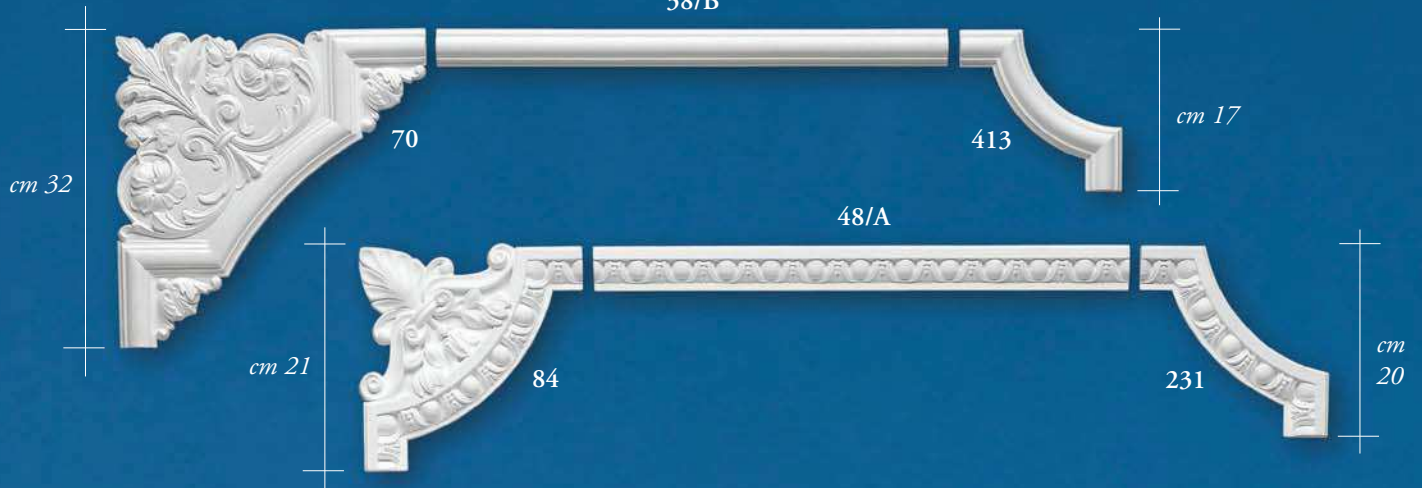

altezza  
8 cm  
10 cm  
12 cm  
14 cm  
16 cm  
18 cm  
20 cm  
22 cm

KARNIZAS UŽUOLAI DAI

lunghezza barre/lunghezza barre/lunghezza barrelunghezza barre 1000 mm

38/B

24/B

277

706

284

ORNAMENTAI

ANGELAI, ORNAMENTAI LUBOMS

r 80

892

cm 60,3

KAMPAI GALI BŪTI ĮLEISTI Į LUBAS (SIENA)

cm 60,2

864