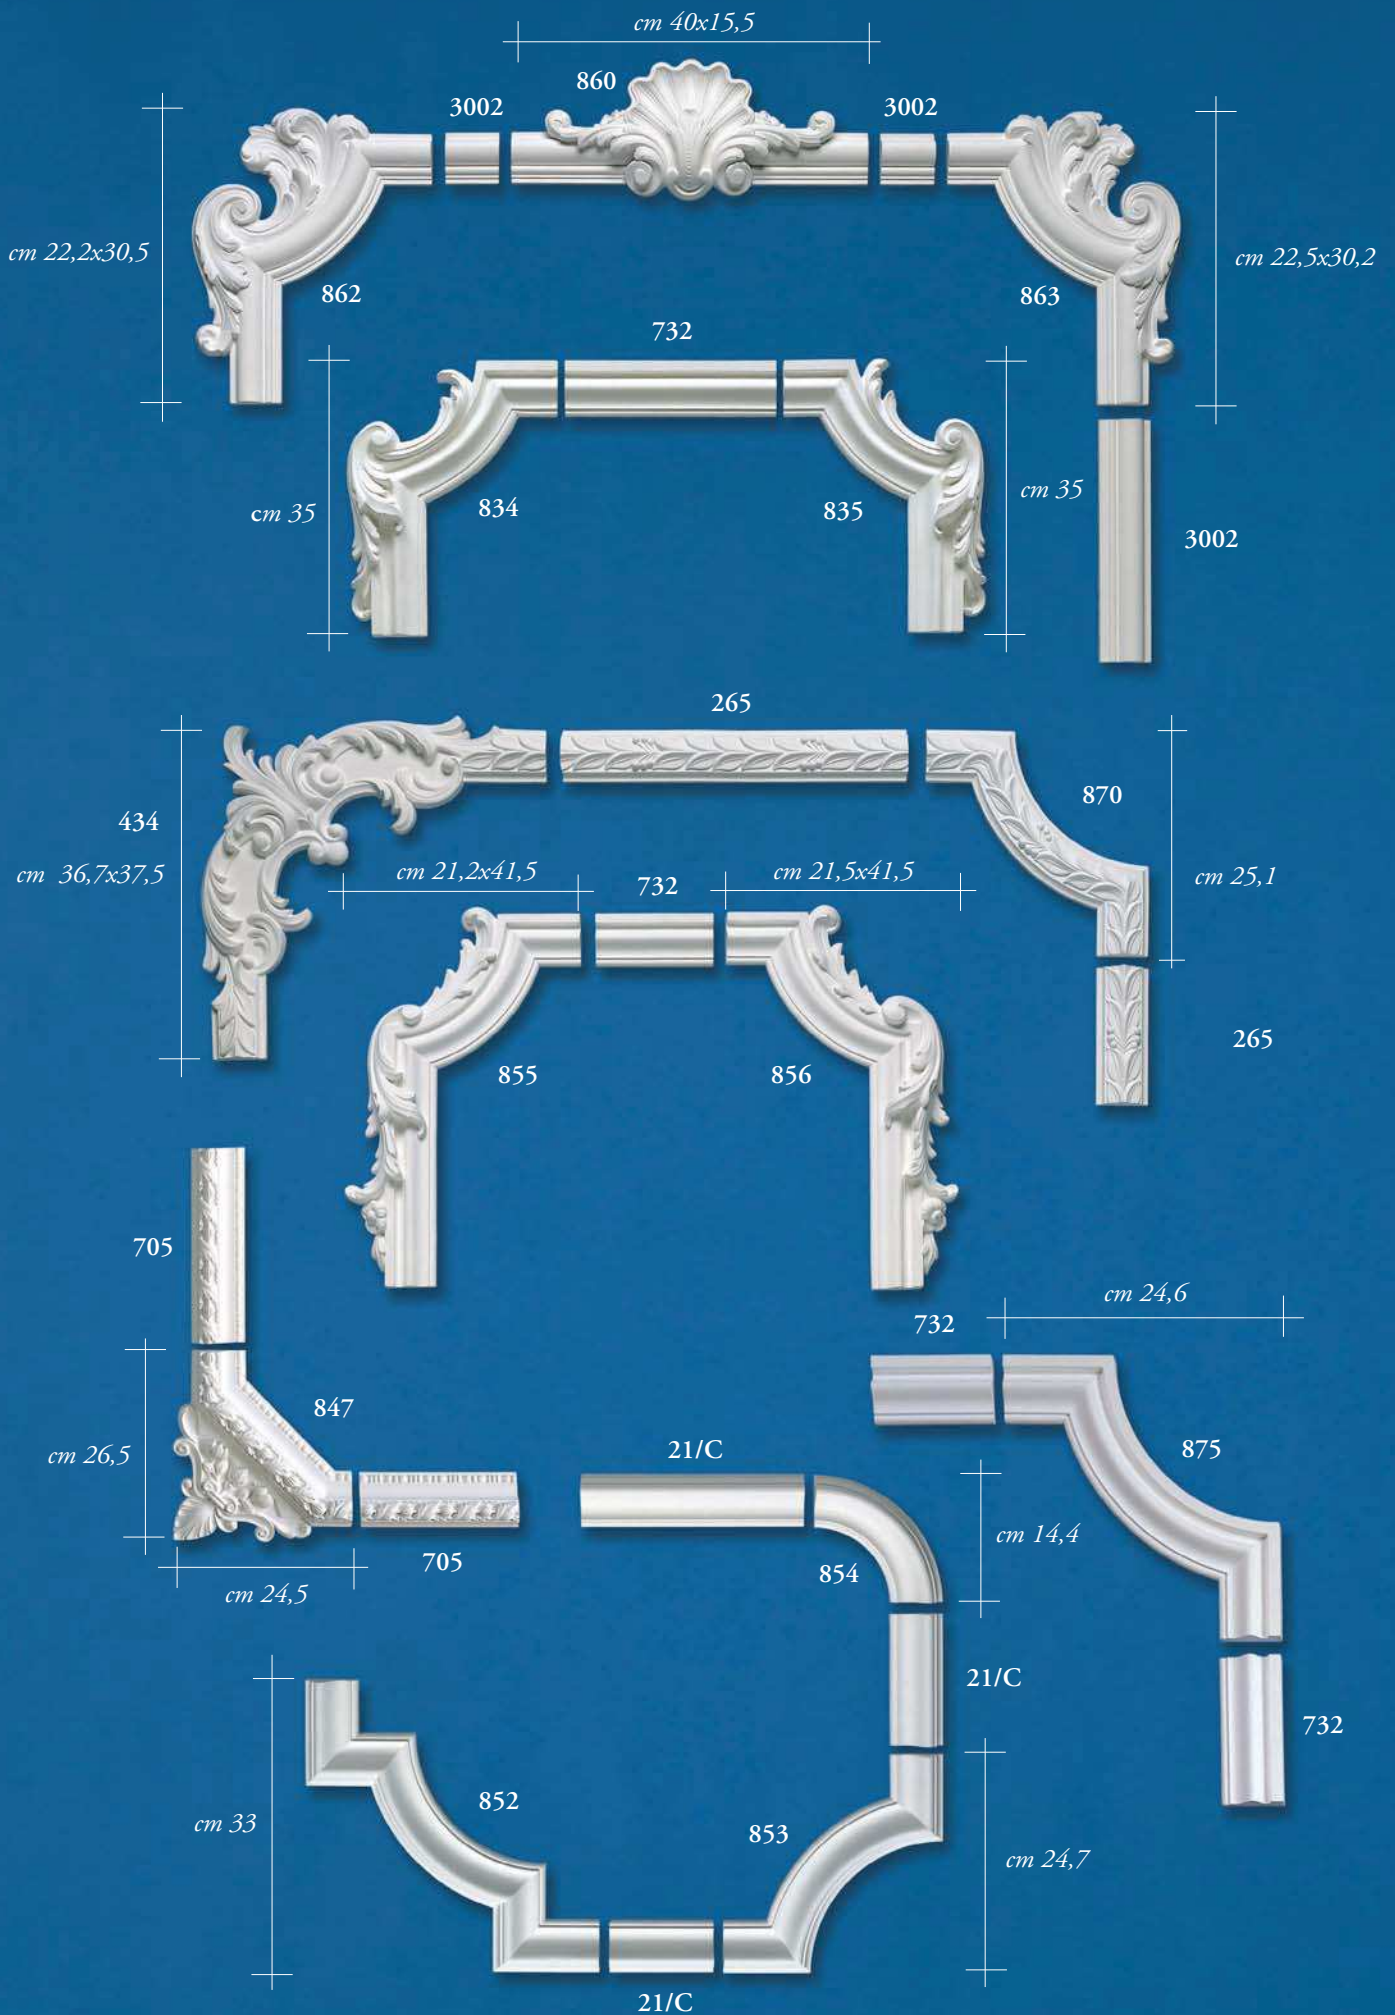

altezza  
8 cm  
10 cm  
12 cm  
14 cm  
16 cm  
18 cm  
20 cm  
22 cm

KARNIZAS UŽUOLAI DAI

lunghezza barre/lunghezza barre/lunghezza barrelunghezza barre 1000 mm

38/B

24/B

277

706

284