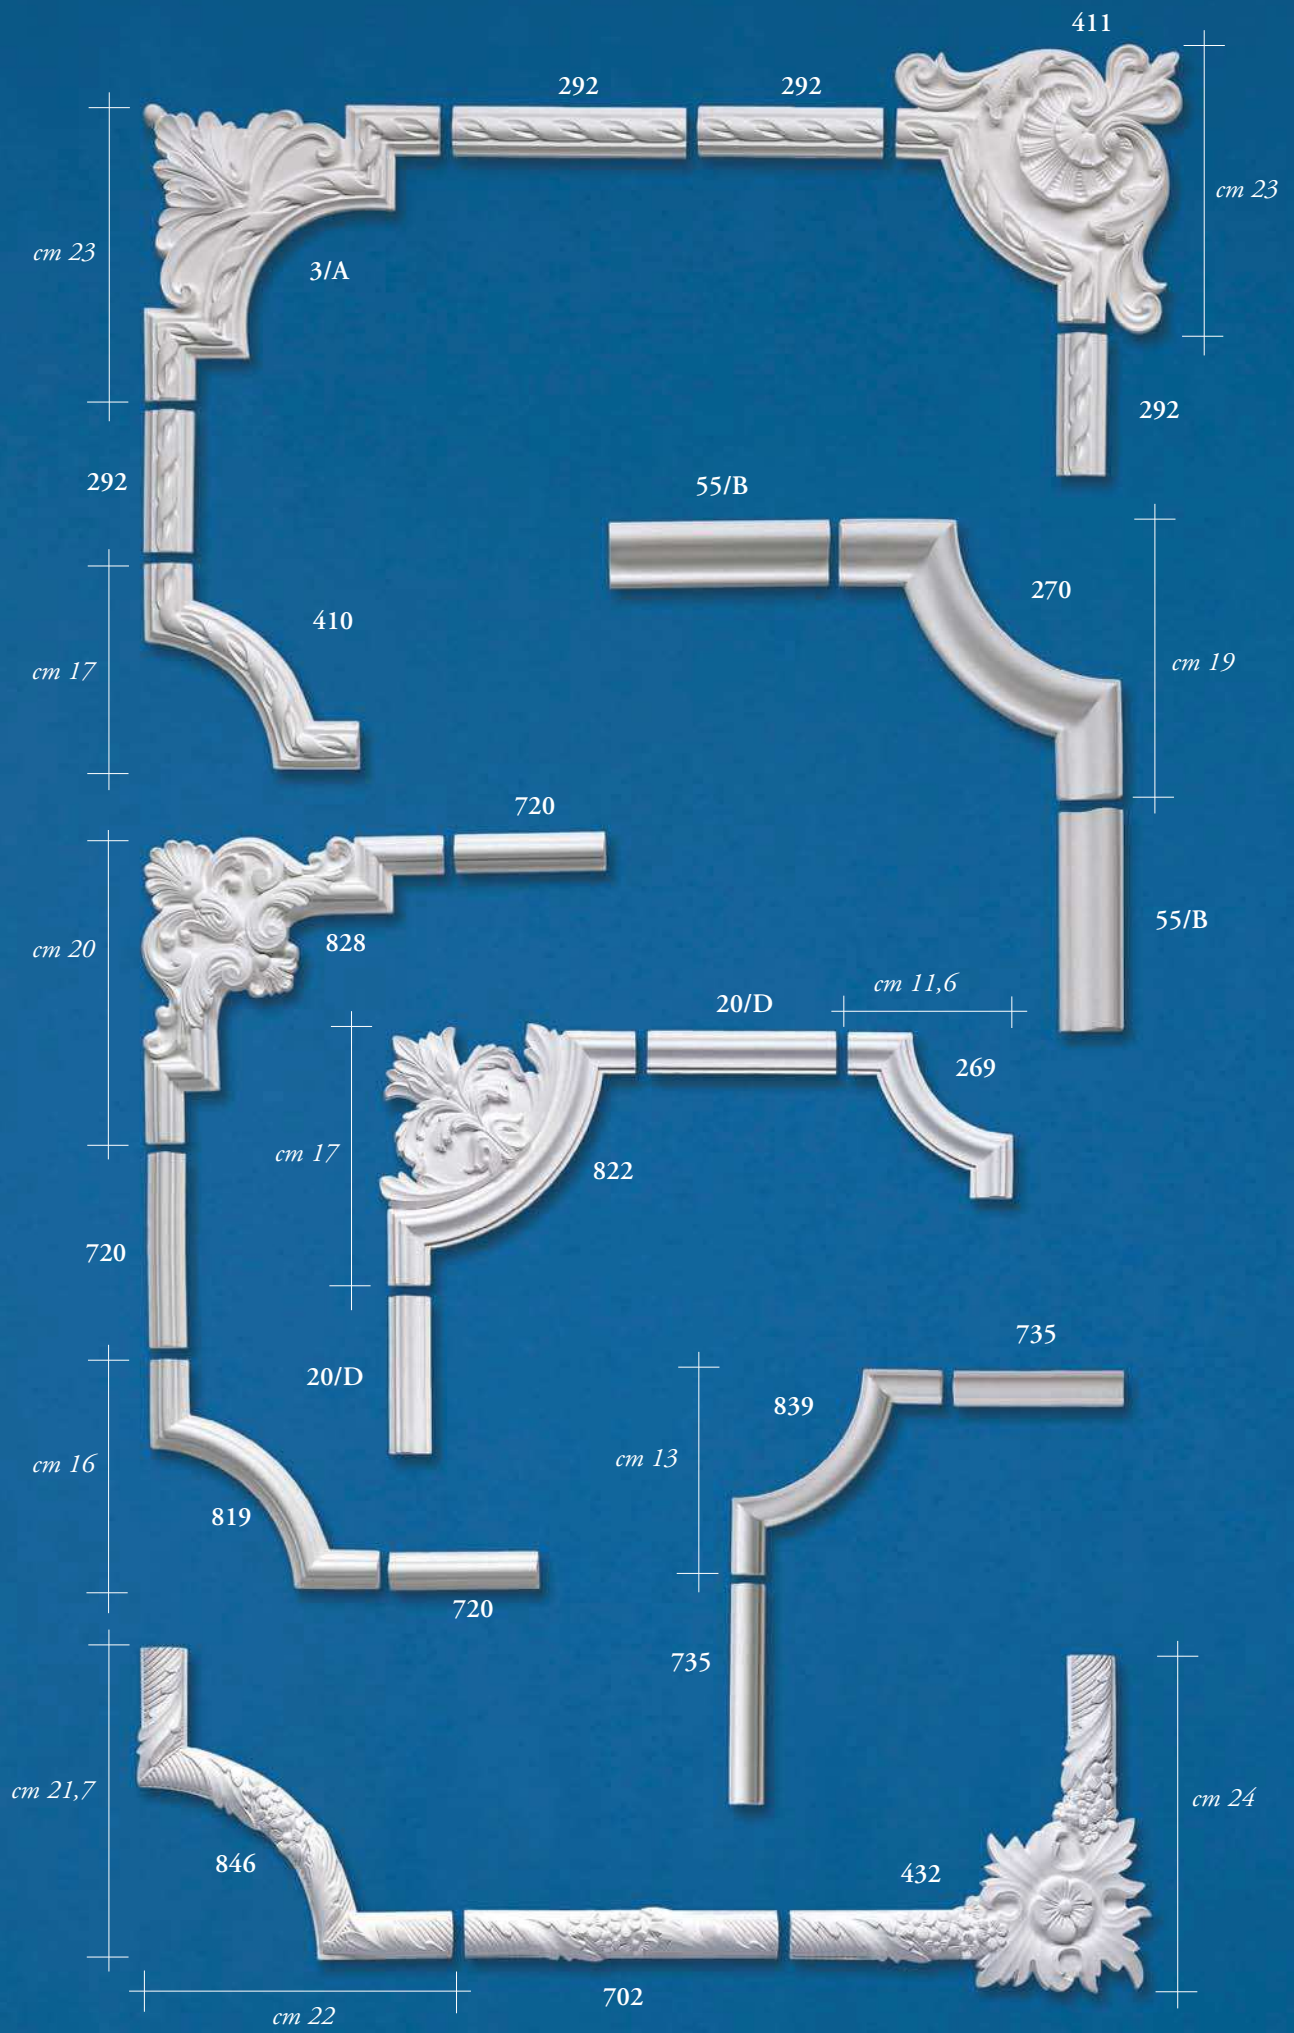

altezza  
8 cm  
10 cm  
12 cm  
14 cm  
16 cm  
18 cm  
20 cm  
22 cm

KARNIZAS UŽUOLAI DAI

lunghezza barre/lunghezza barre/lunghezza barrelunghezza barre 1000 mm

38/B

24/B

277

706

284