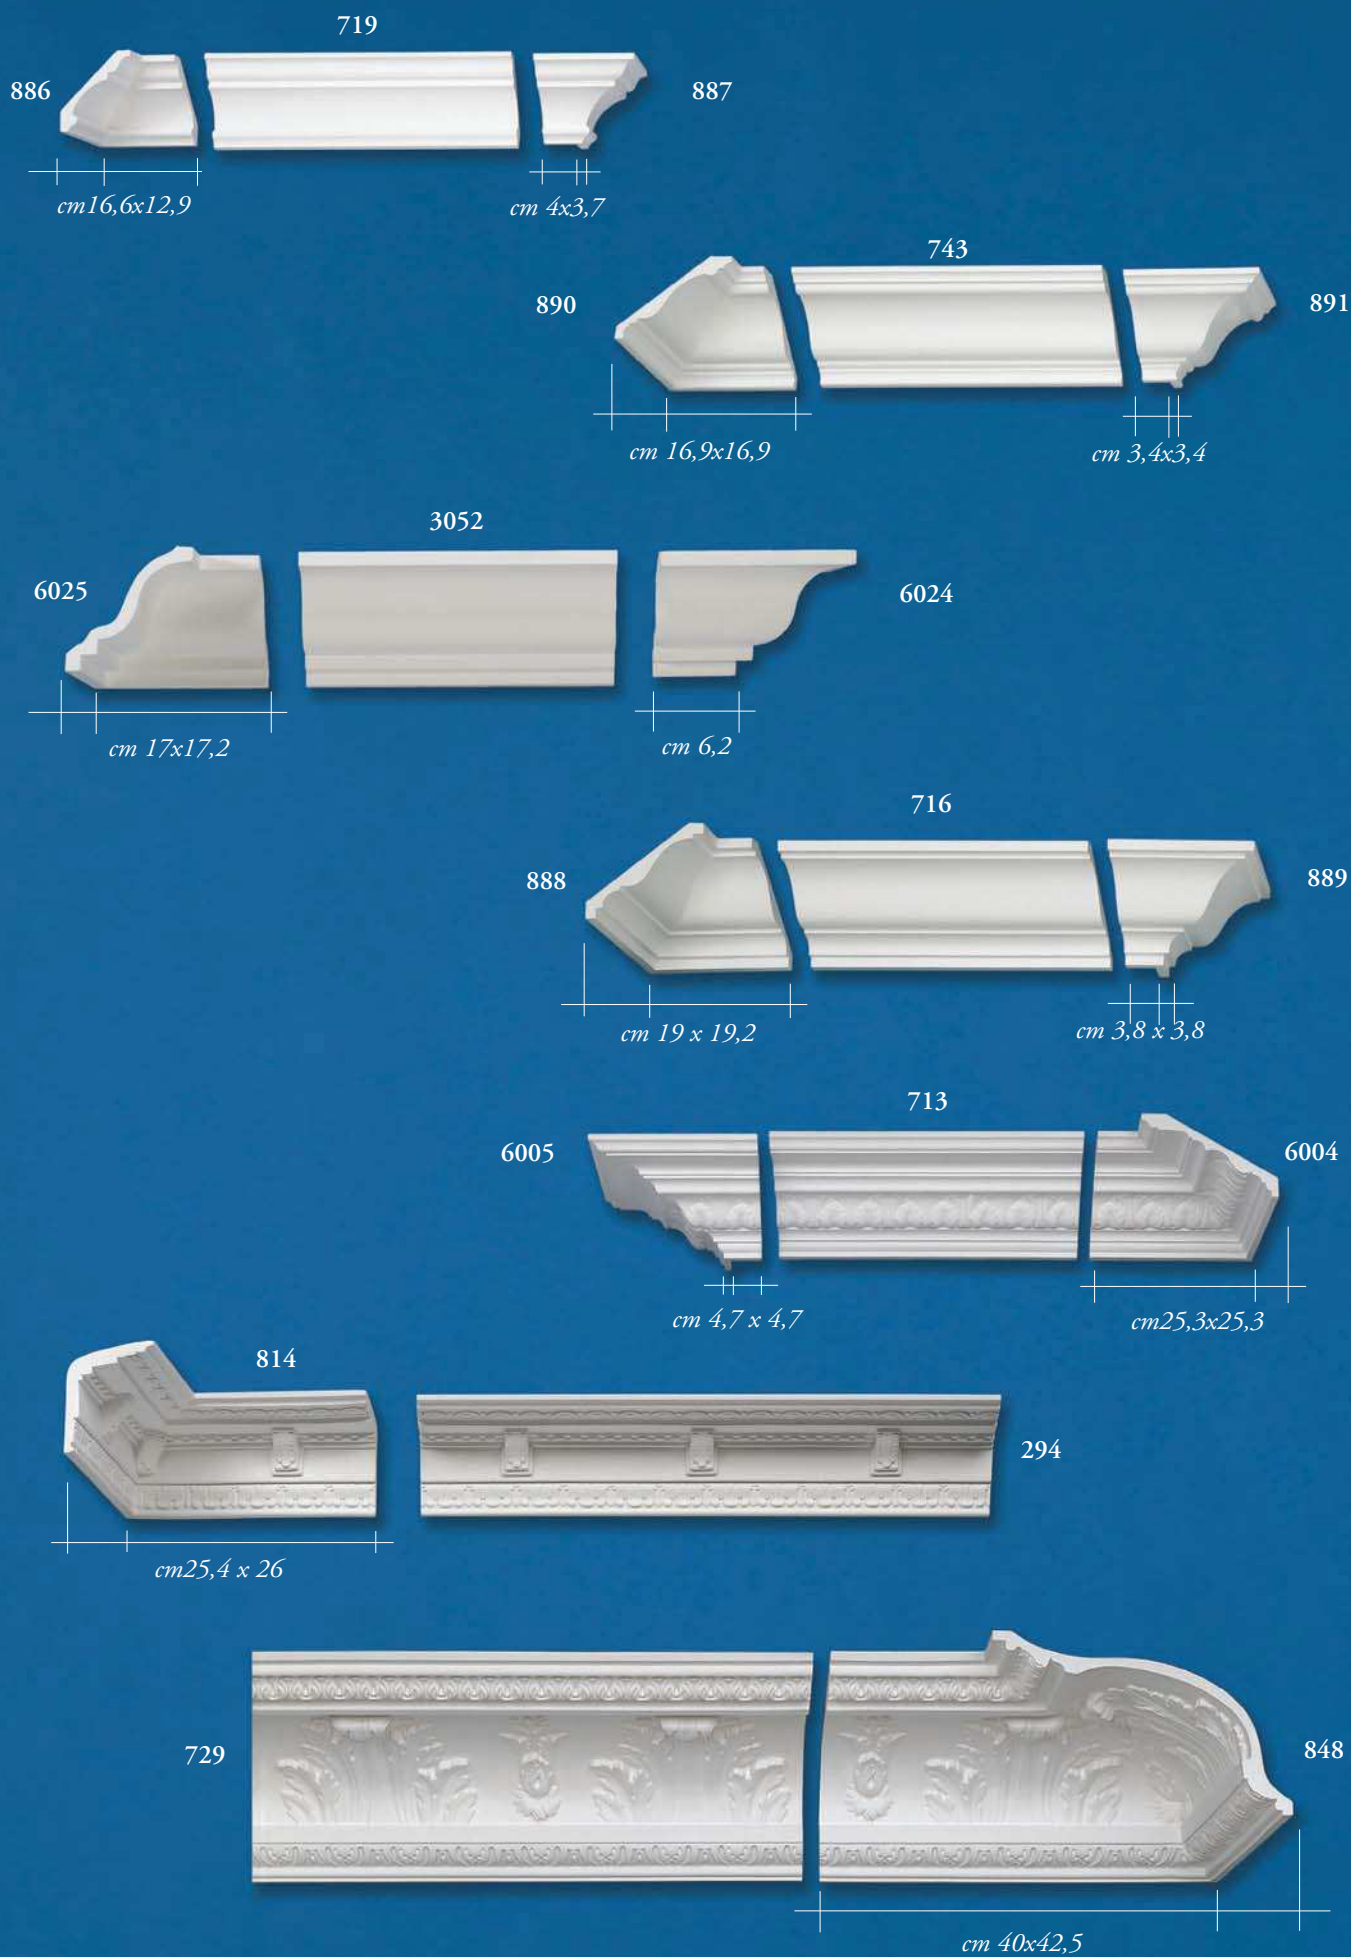

altezza  
8 cm  
10 cm  
12 cm  
14 cm  
16 cm  
18 cm  
20 cm  
22 cm

KARNIZAS UŽUOLAI DAI

lunghezza barre/lunghezza barre/lunghezza barrelunghezza barre 1000 mm

38/B

24/B

277

706

284