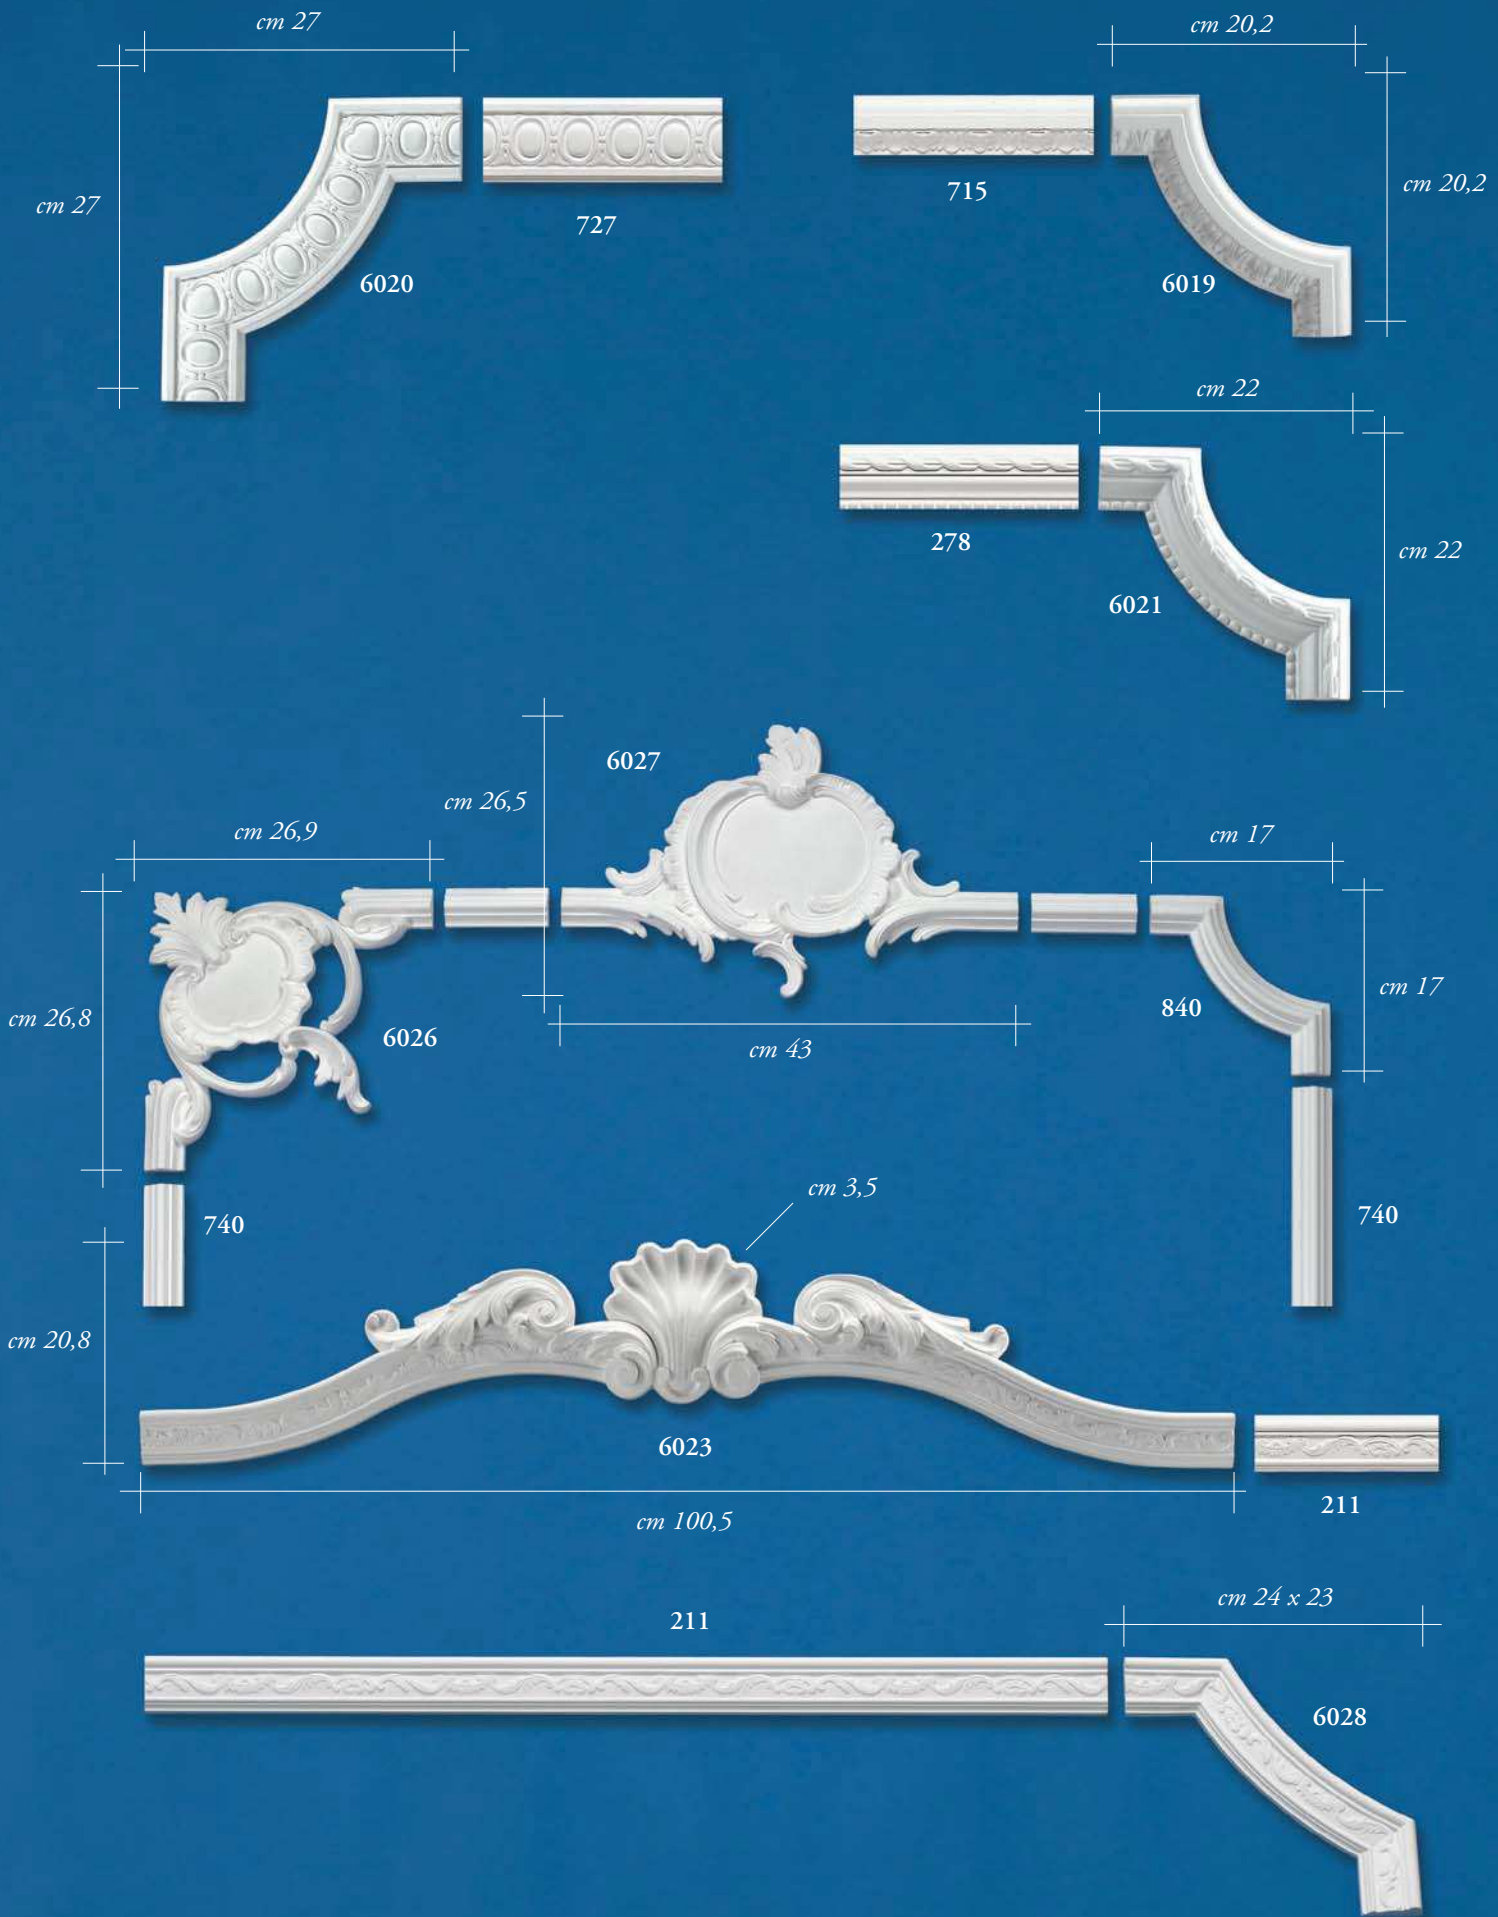

altezza  
8 cm  
10 cm  
12 cm  
14 cm  
16 cm  
18 cm  
20 cm  
22 cm

KARNIZAS UŽUOLAI DAI

lunghezza barre/lunghezza barre/lunghezza barrelunghezza barre 1000 mm

38/B

24/B

277

706

284