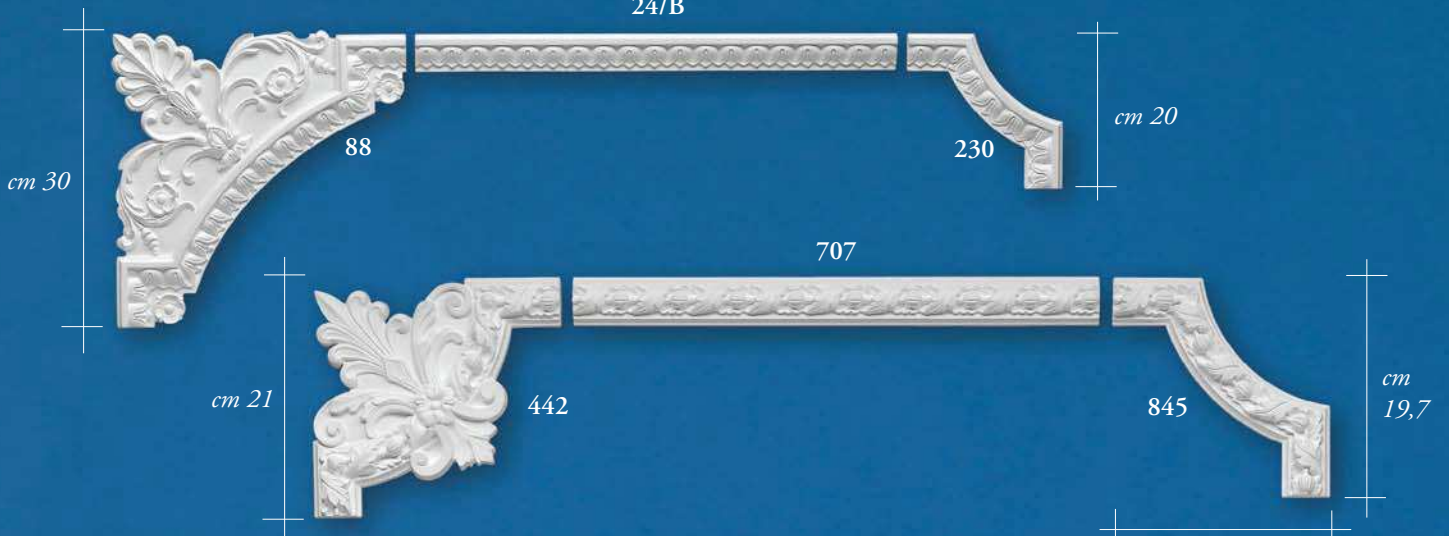

altezza  
8 cm  
10 cm  
12 cm  
14 cm  
16 cm  
18 cm  
20 cm  
22 cm

KARNIZAS UŽUOLAI DAI

lunghezza barre/lunghezza barre/lunghezza barrelunghezza barre 1000 mm

38/B

24/B

277

706

284

ORNAMENTAI

ANGELAI, ORNAMENTAI LUBOMS

r 80

892

cm 60,3

KAMPAI GALI BŪTI ĮLEISTI Į LUBAS (SIENA)

cm 60,2

864