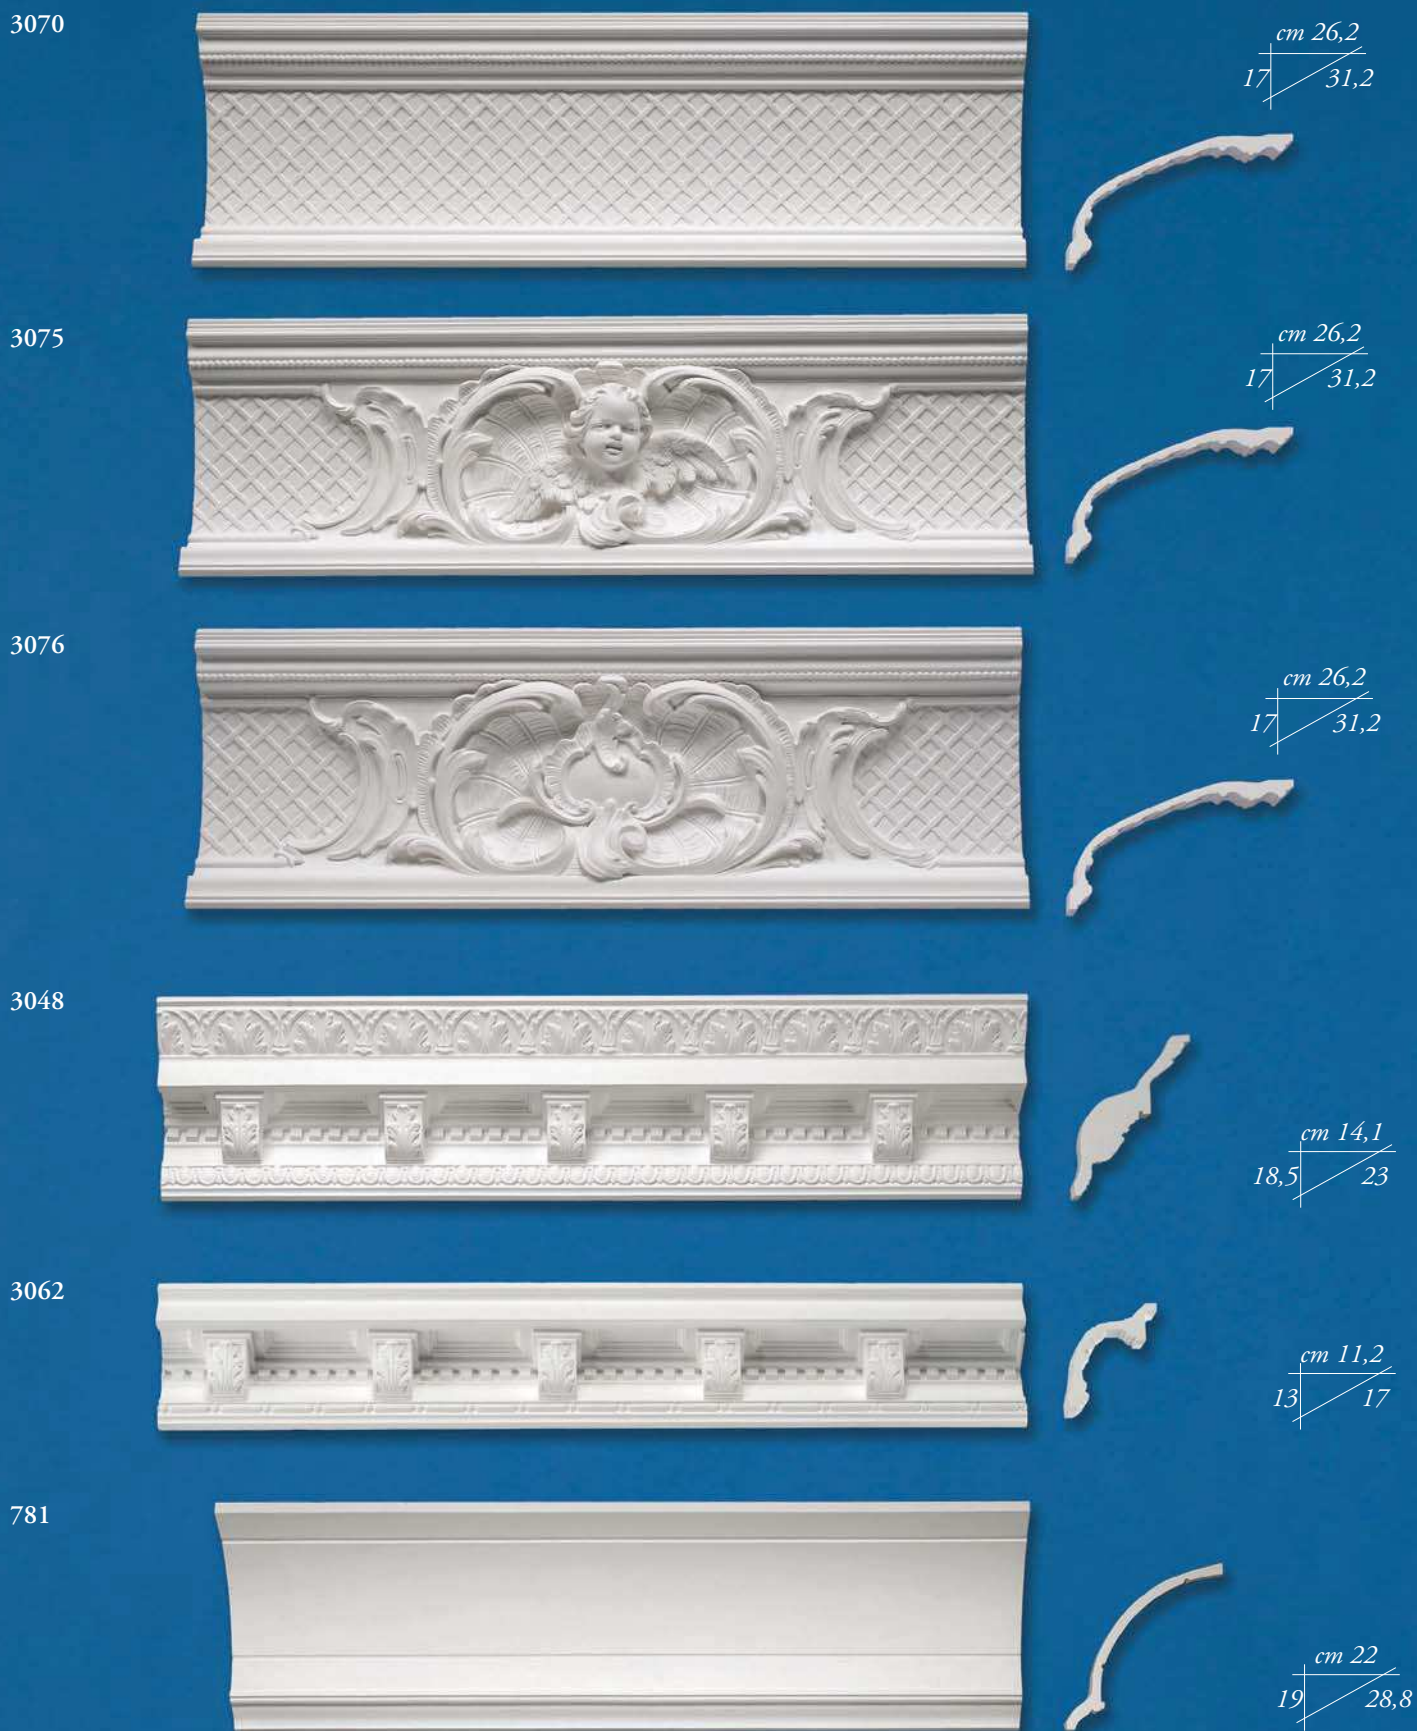

lunghezza barre/length bars/morceau barres/Dauer pegelanzeige 150 cm

3074

cm 31,4  
19,1 / 36,8

3074  
+ 3074/C

cm 31,4  
19,1 / 36,8

3074/C

3026

cm 21  
20,5 / 29,4