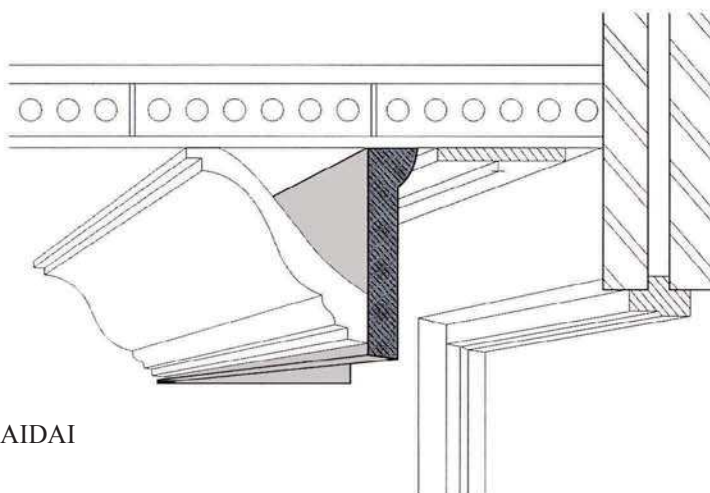

altezza
8 cm
10 cm
12 cm
14 cm
16 cm
18 cm
20 cm
22 cm