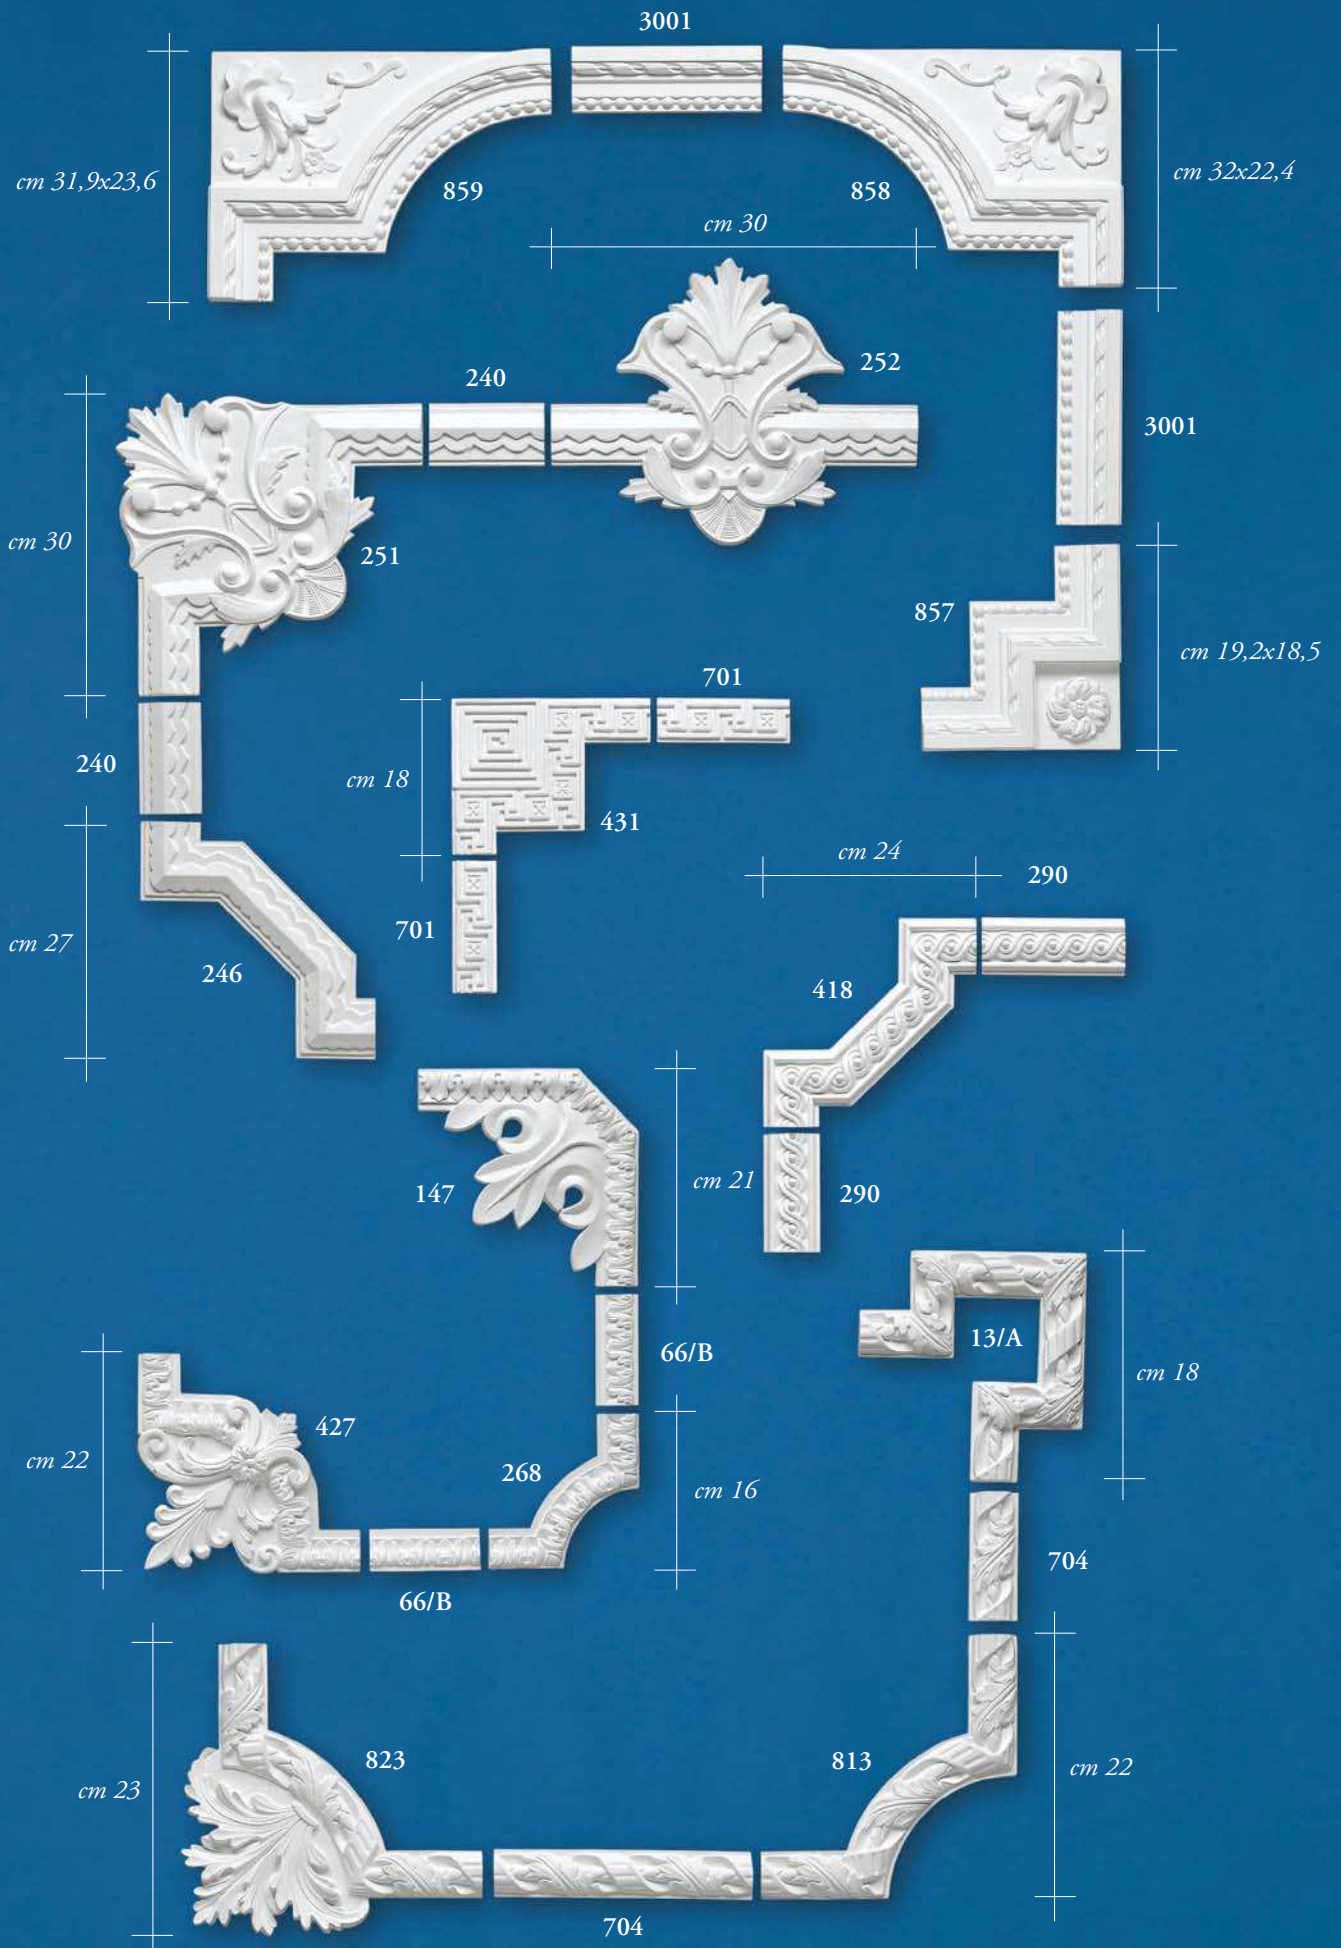

altezza  
8 cm  
10 cm  
12 cm  
14 cm  
16 cm  
18 cm  
20 cm  
22 cm

KARNIZAS UŽUOLAI DAI

lunghezza barre/lunghezza barre/lunghezza barrelunghezza barre 1000 mm

38/B

24/B

277

706

284