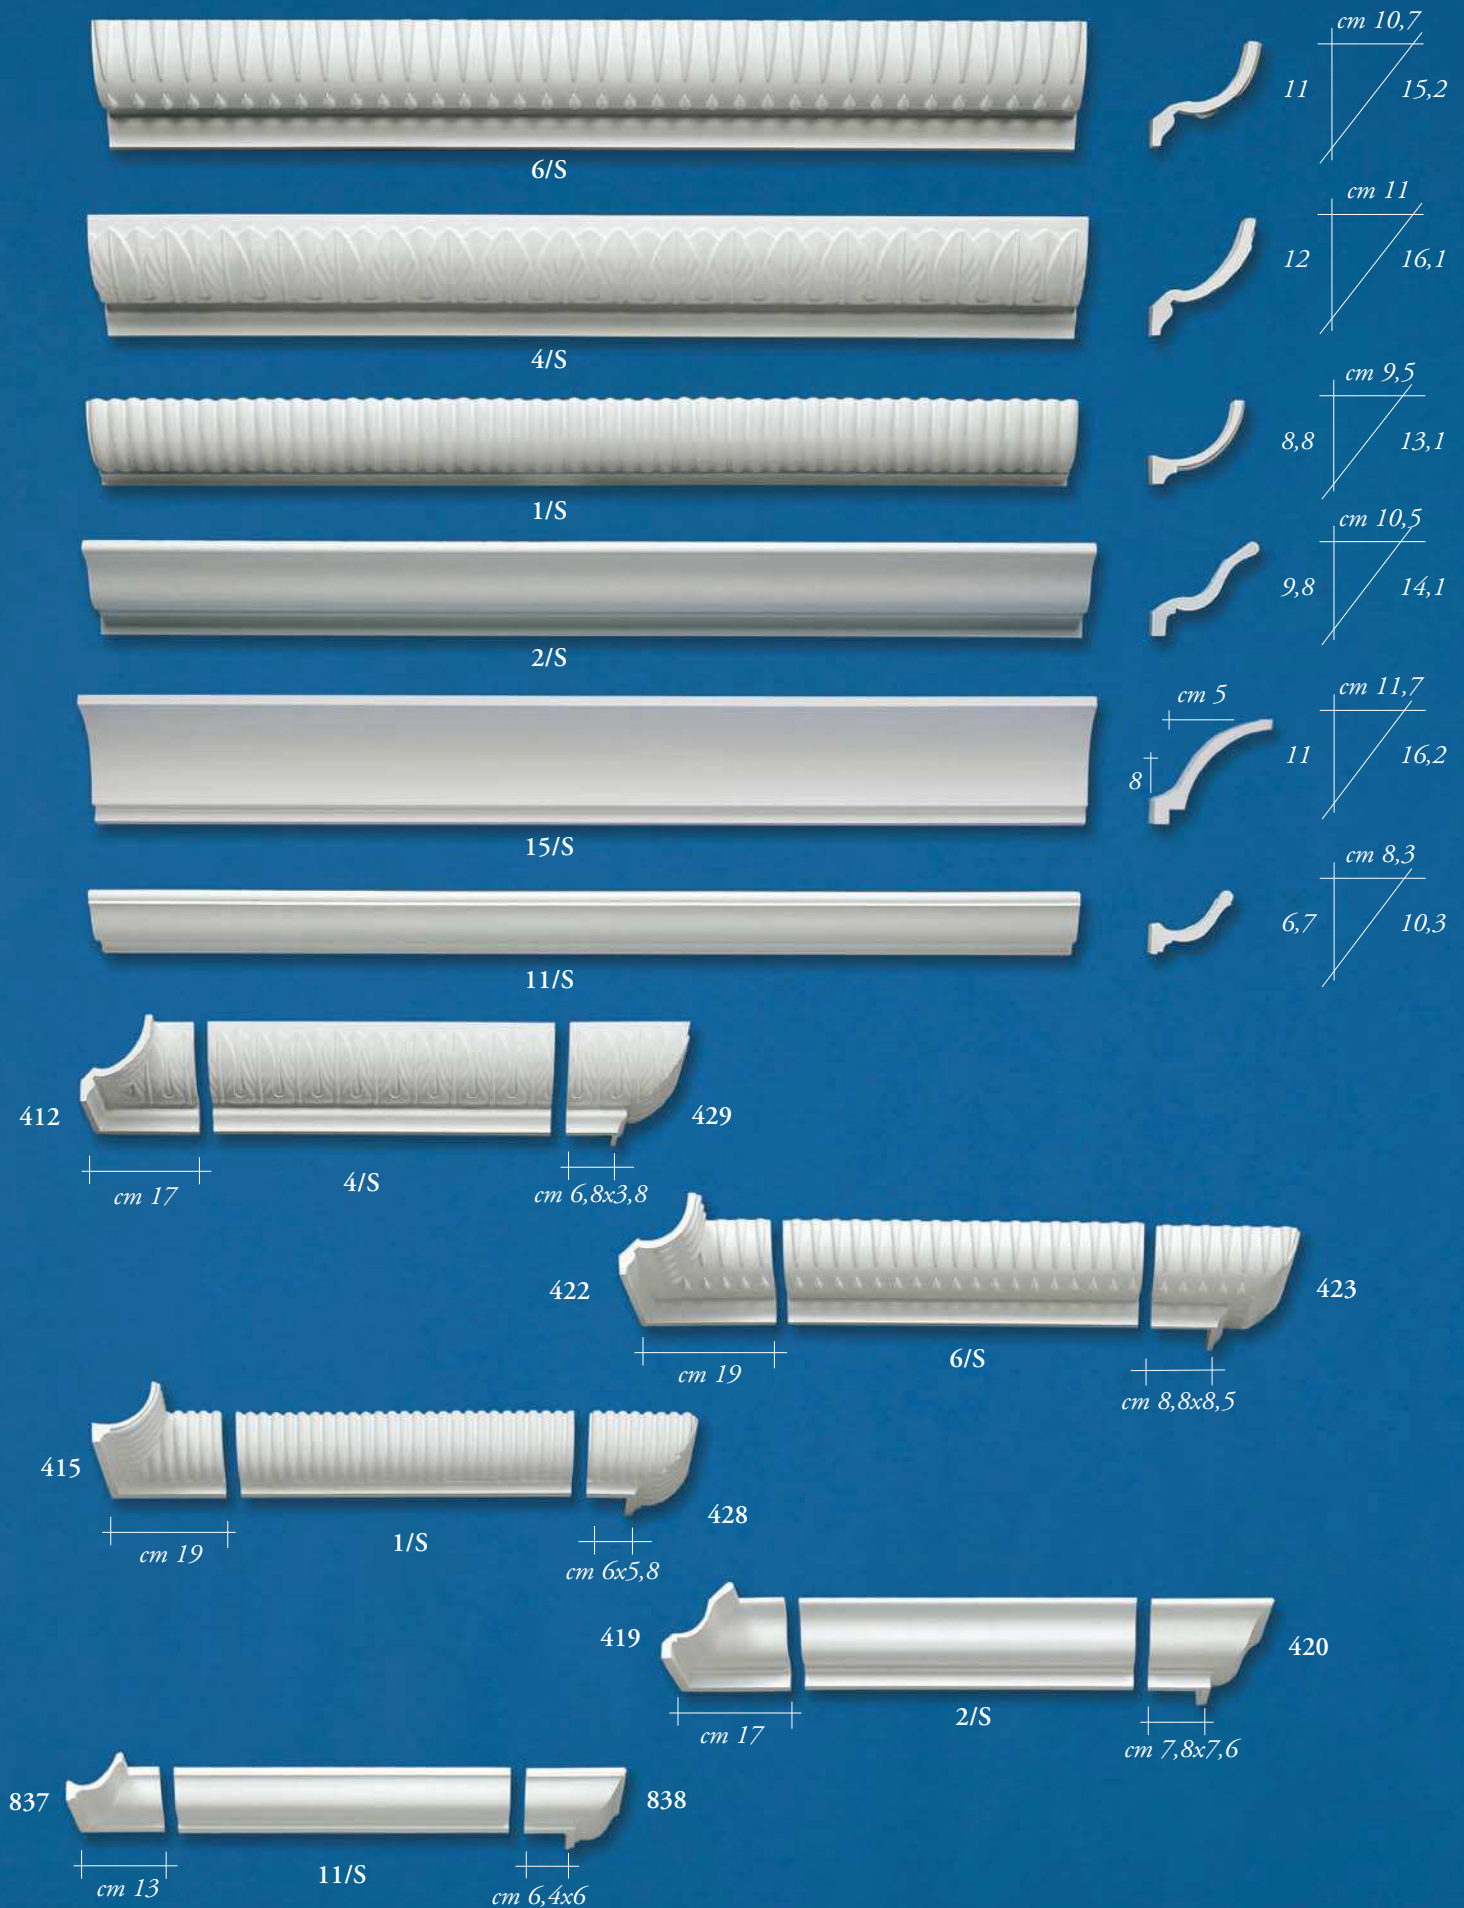

cm 21,4x20,8

6/SA

lunghezza barre 150 cm

ŠVIESTUVAI SIENINIAI

1002 A cm 25 B 22,8 C 12,5

19 A cm 31 B 27 C 9,5

140 A cm 26 B 23 C 14

1001 A cm 35 B 17,5 C 12,5