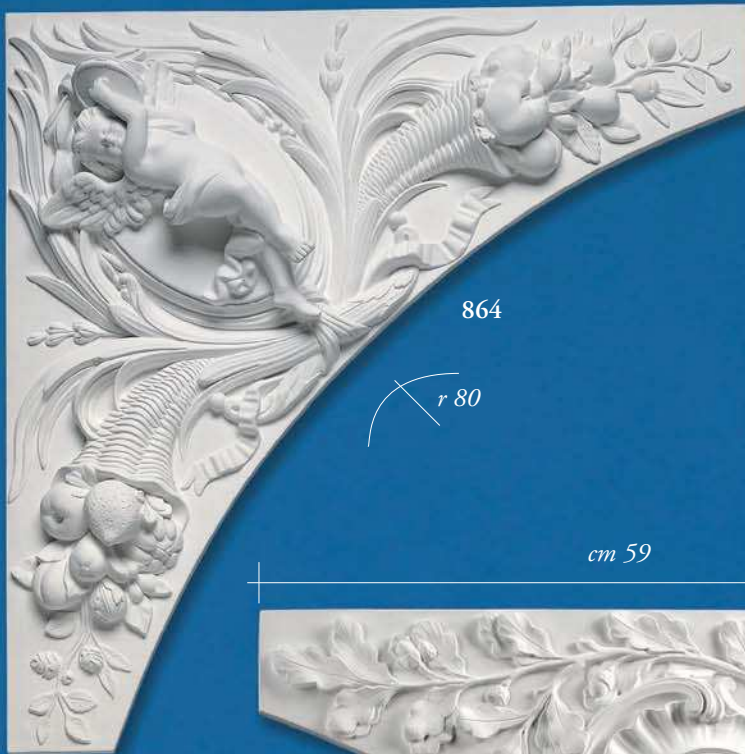

altezza  
8 cm  
10 cm  
12 cm  
14 cm  
16 cm  
18 cm  
20 cm  
22 cm

KARNIZAS UŽUOLAI DAI

lunghezza barre/lunghezza barre/lunghezza barrelunghezza barre 1000 mm

38/B

24/B

277

706

284

ORNAMENTAI

ANGELAI, ORNAMENTAI LUBOMS

r 80

892

cm 60,3

KAMPAI GALI BŪTI ĮLEISTI Į LUBAS (SIENA)

cm 60,2

864

r 80

cm 8,5

cm 59

cm 8,5

6022

cm 58,8

r 80

cm 8,5