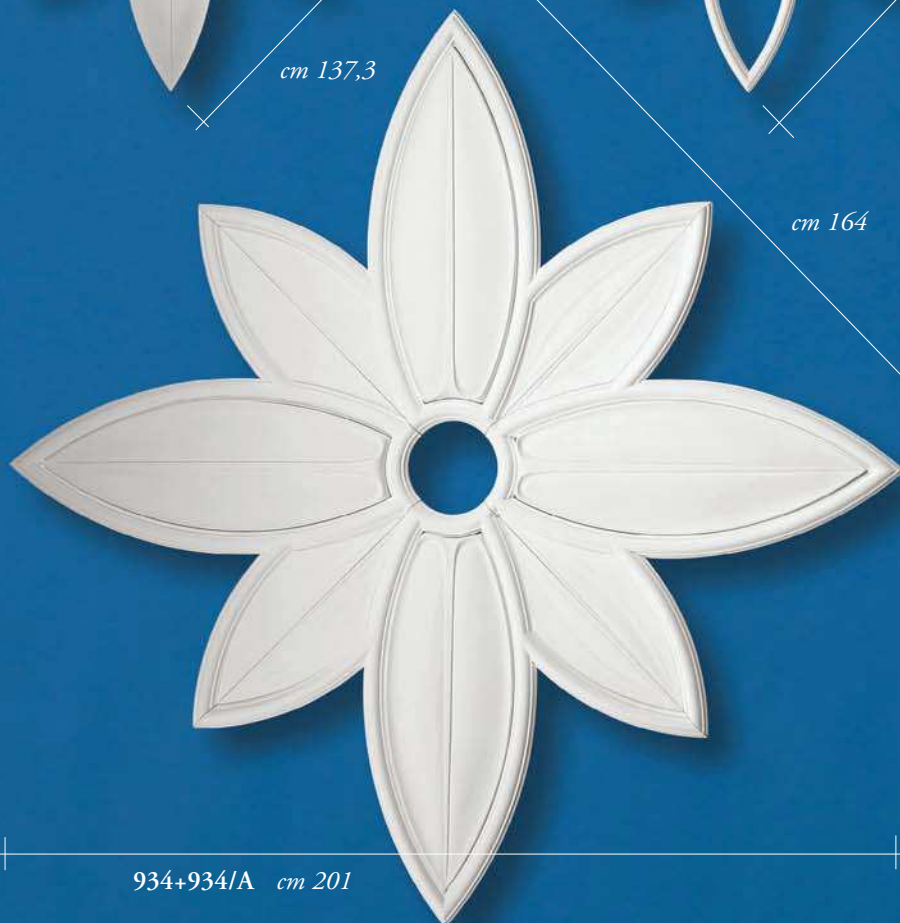

• zusammensetzbare rosetten • samenstellbare rosetten

LUBŪ ORNAMENTAI, ROZETĒS

ROSONI COMPONENTI • moulures rosaces • composed ceiling roses

• zusammensetzbare rosetten • samenstellbare rosezetten

934/A (4Pz.)  
+934/B (4Pz.)  
cm 169,4

926 cm 191

Ø int. cm 44,7

926/C cm 31

Ø cm 109,5

cm 93

926/B Ø est. cm 62,7

cm 61

926/A cm 37,5