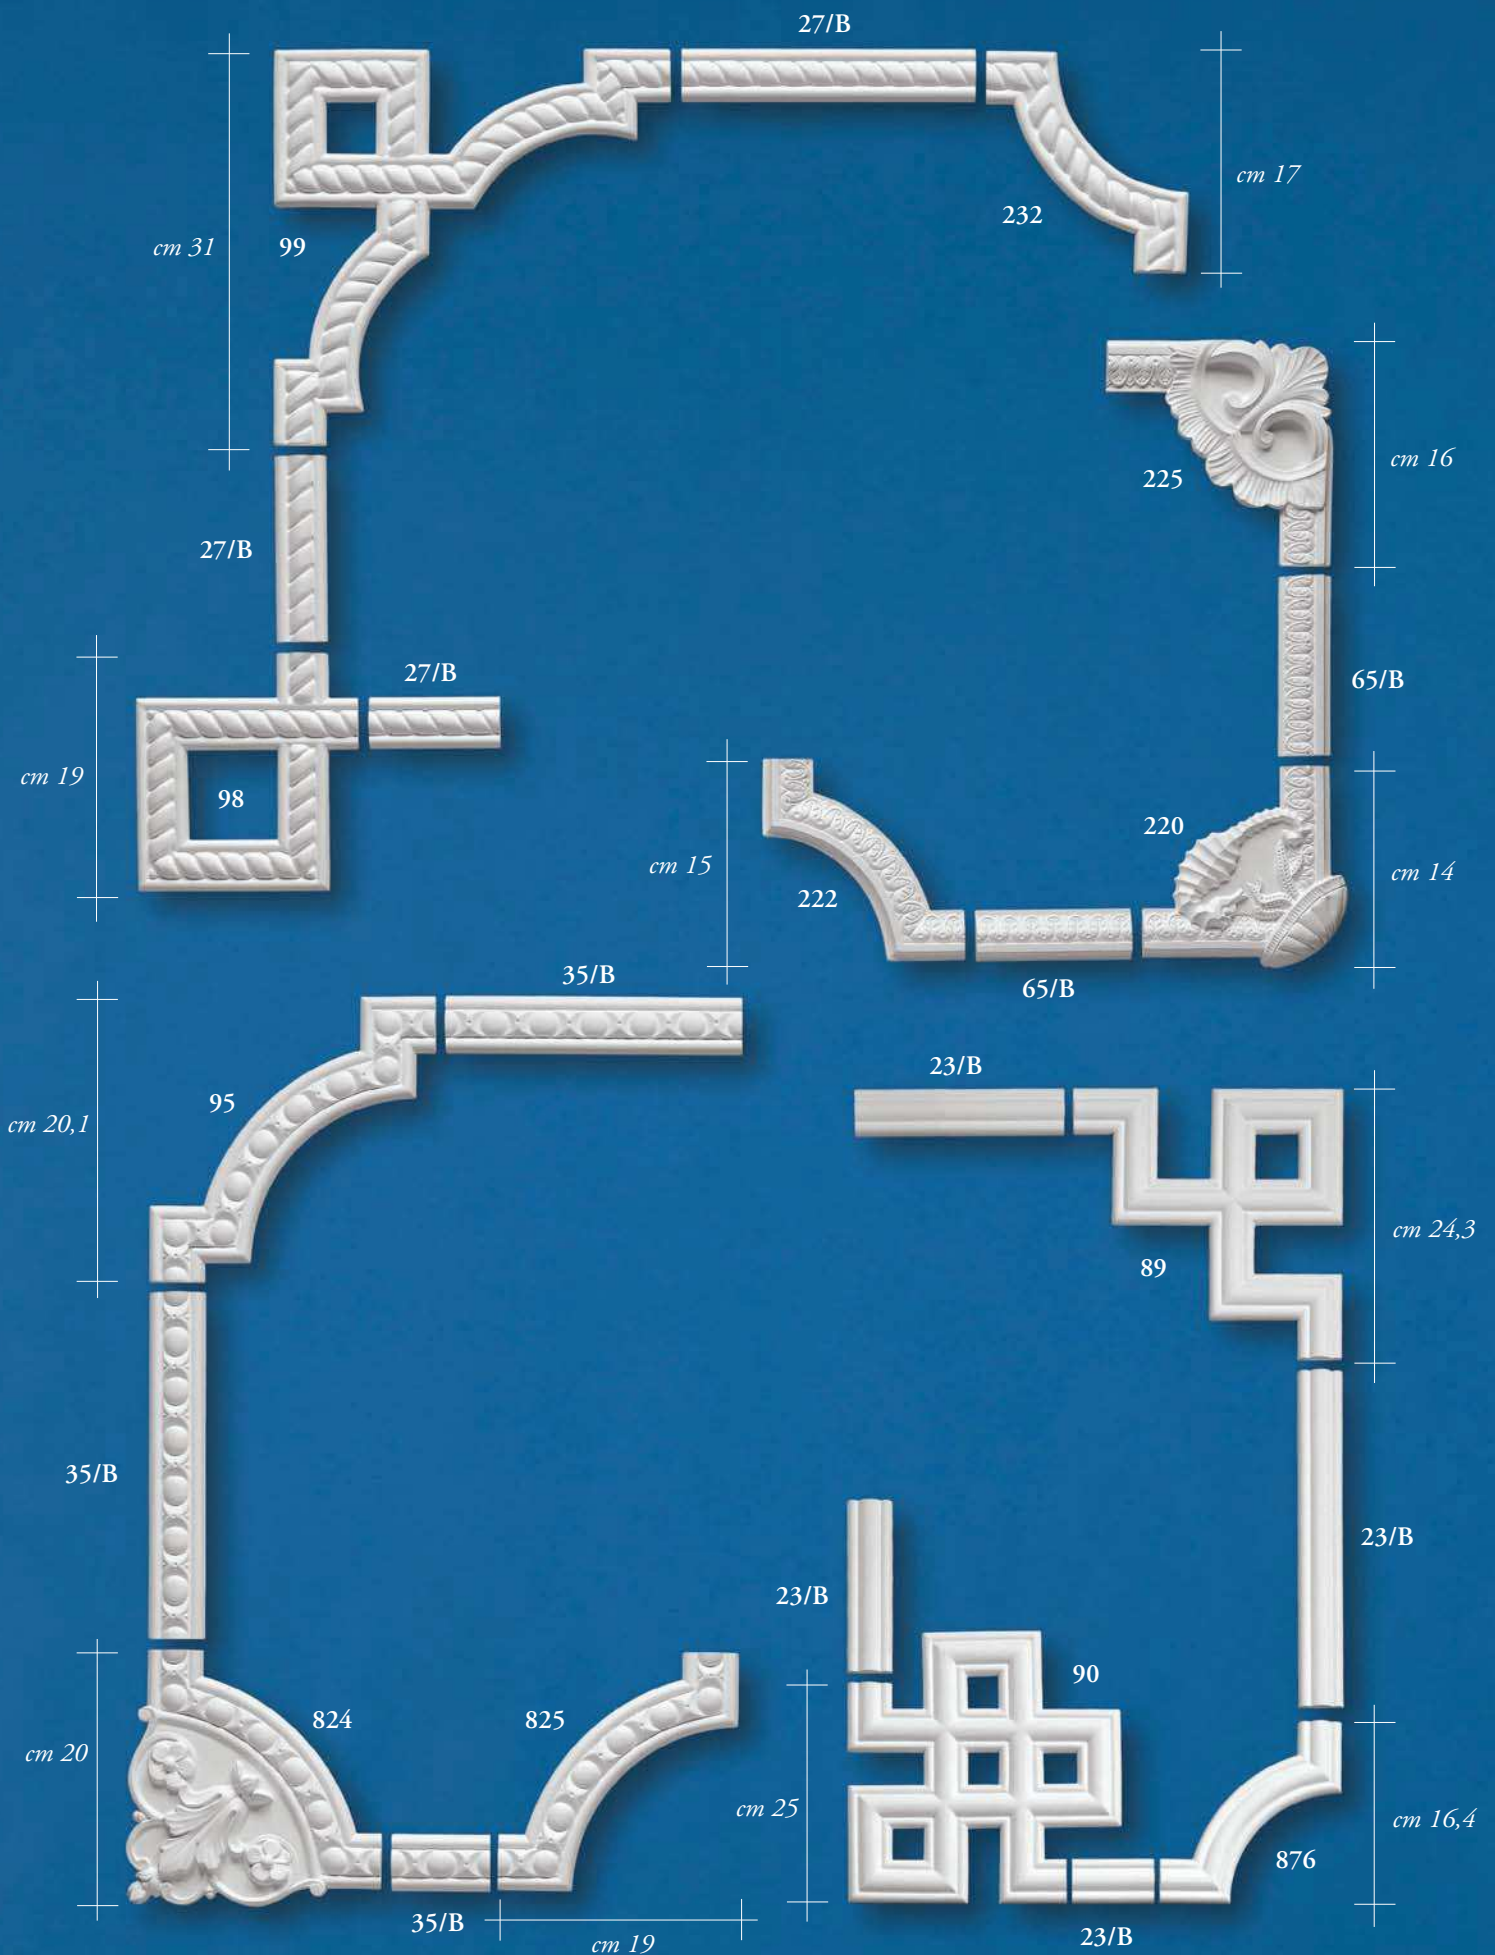

altezza  
8 cm  
10 cm  
12 cm  
14 cm  
16 cm  
18 cm  
20 cm  
22 cm

KARNIZAS UŽUOLAI DAI

lunghezza barre/lunghezza barre/lunghezza barrelunghezza barre 1000 mm

38/B

24/B

277

706

284