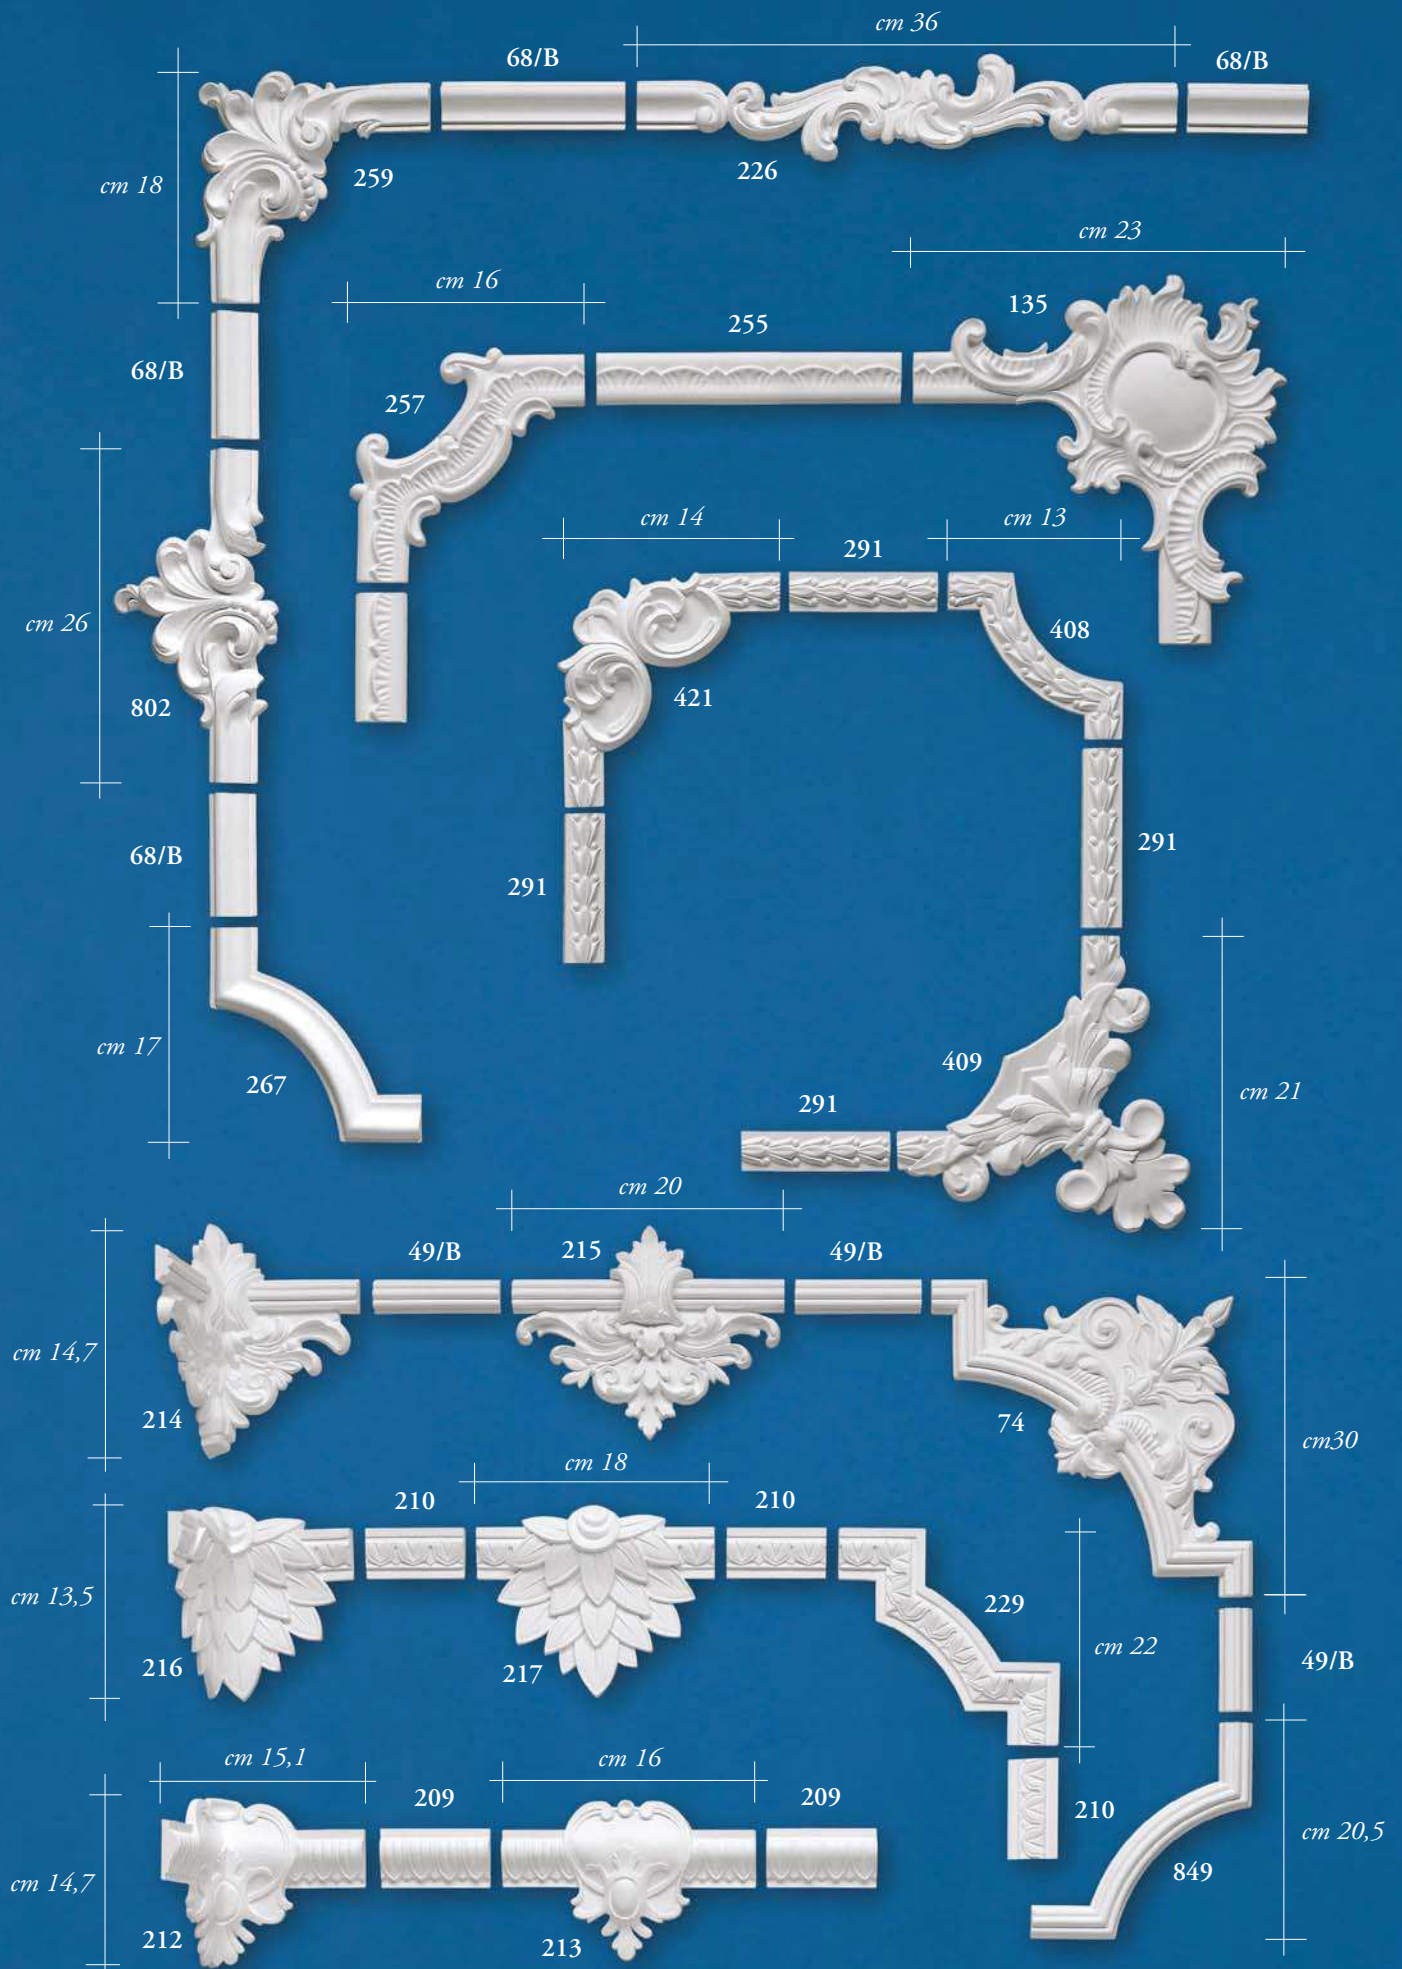

altezza  
8 cm  
10 cm  
12 cm  
14 cm  
16 cm  
18 cm  
20 cm  
22 cm

KARNIZAS UŽUOLAI DAI

lunghezza barre/lunghezza barre/lunghezza barrelunghezza barre 1000 mm

38/B

24/B

277

706

284