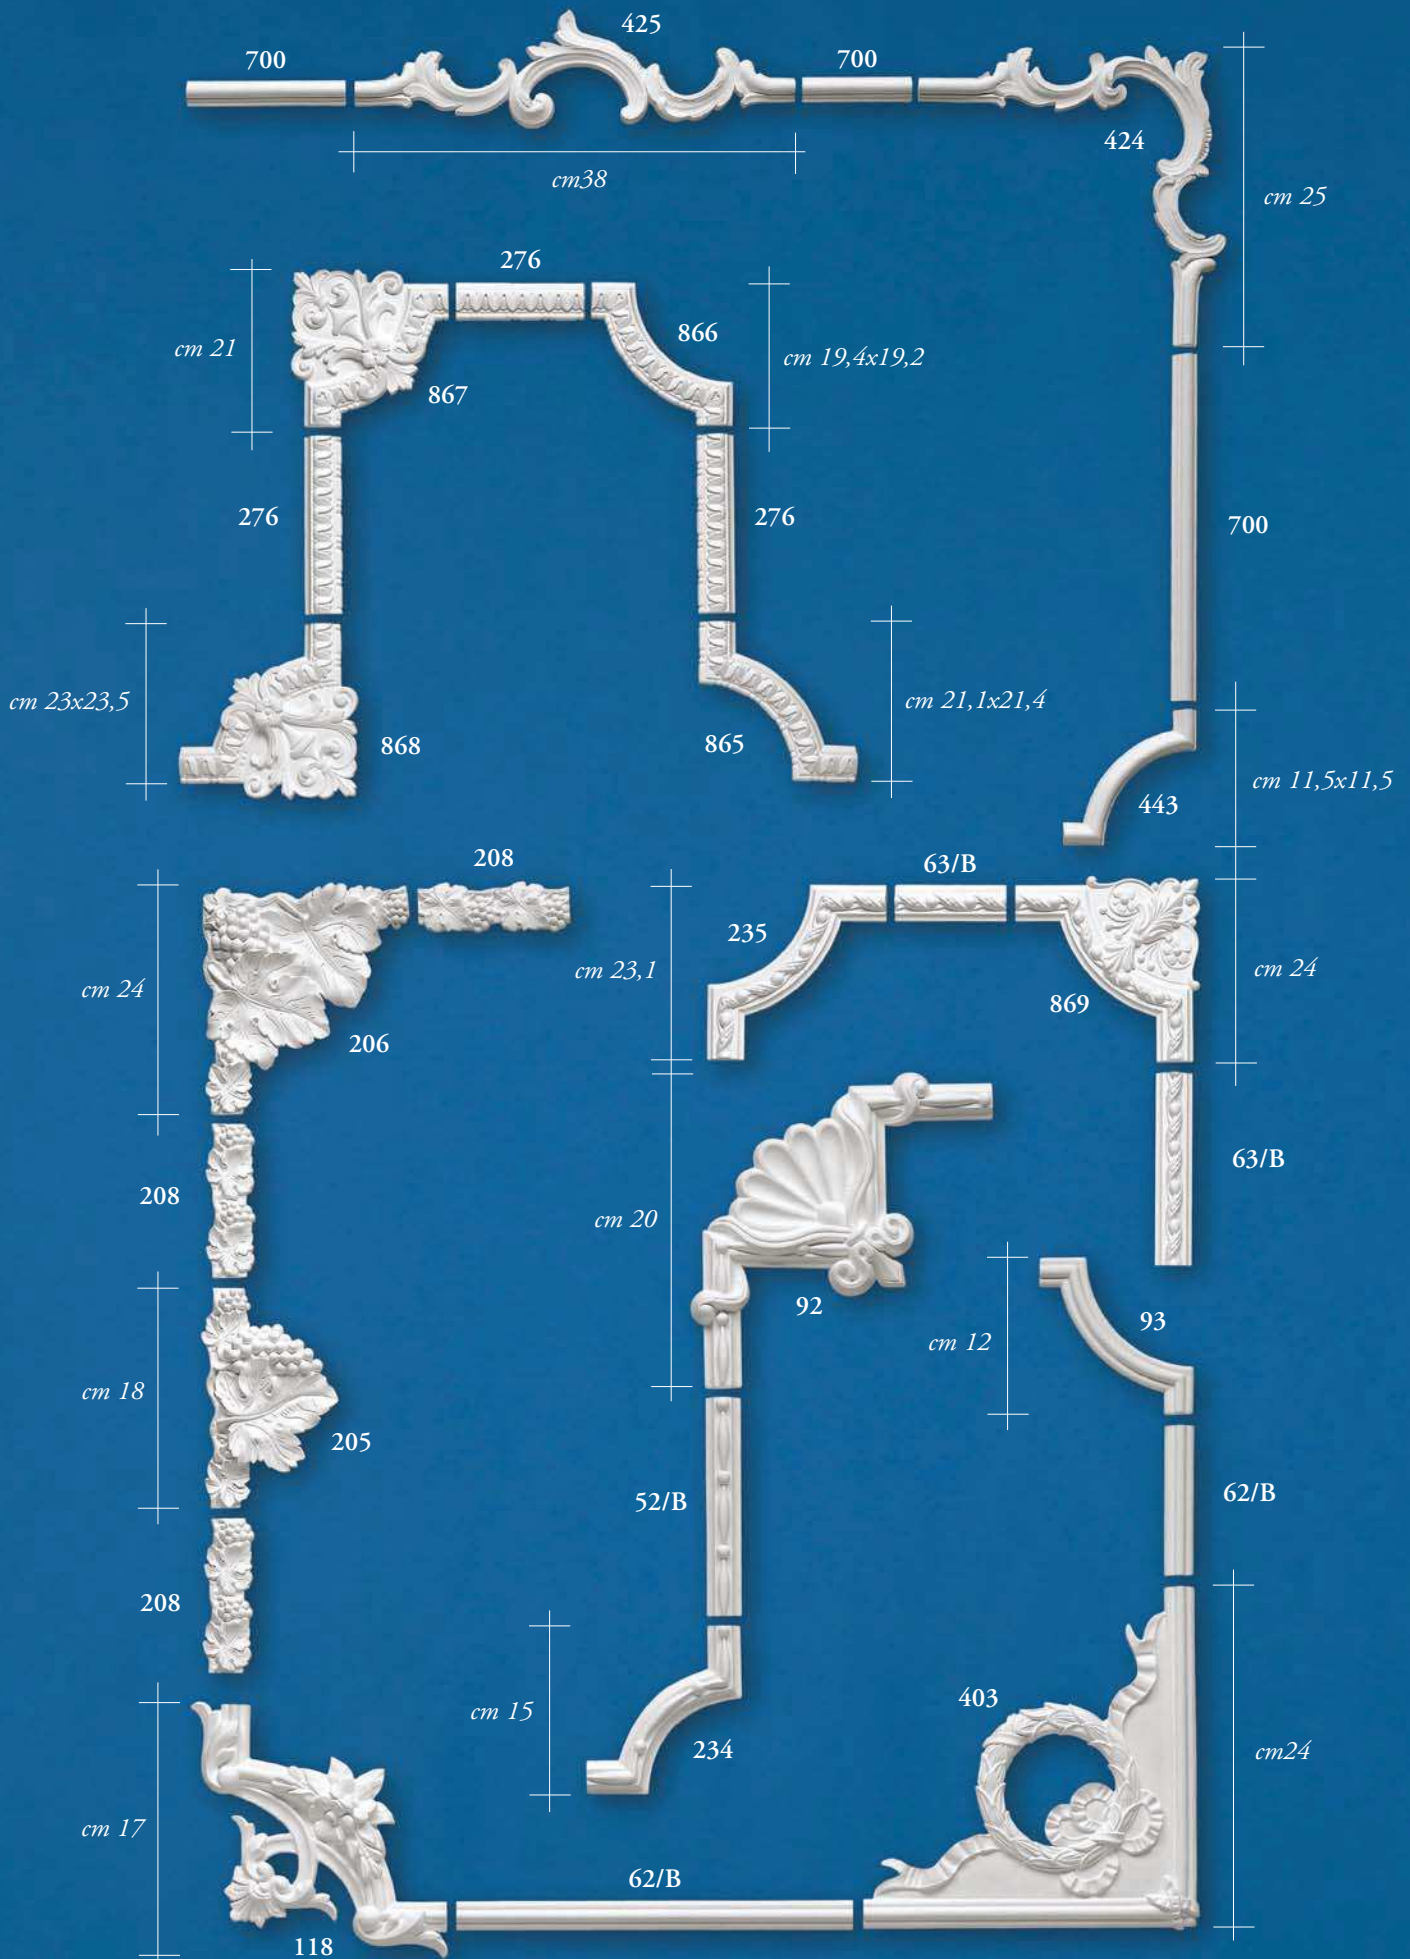

altezza  
8 cm  
10 cm  
12 cm  
14 cm  
16 cm  
18 cm  
20 cm  
22 cm

KARNIZAS UŽUOLAI DAI

lunghezza barre/lunghezza barre/lunghezza barrelunghezza barre 1000 mm

38/B

24/B

277

706

284