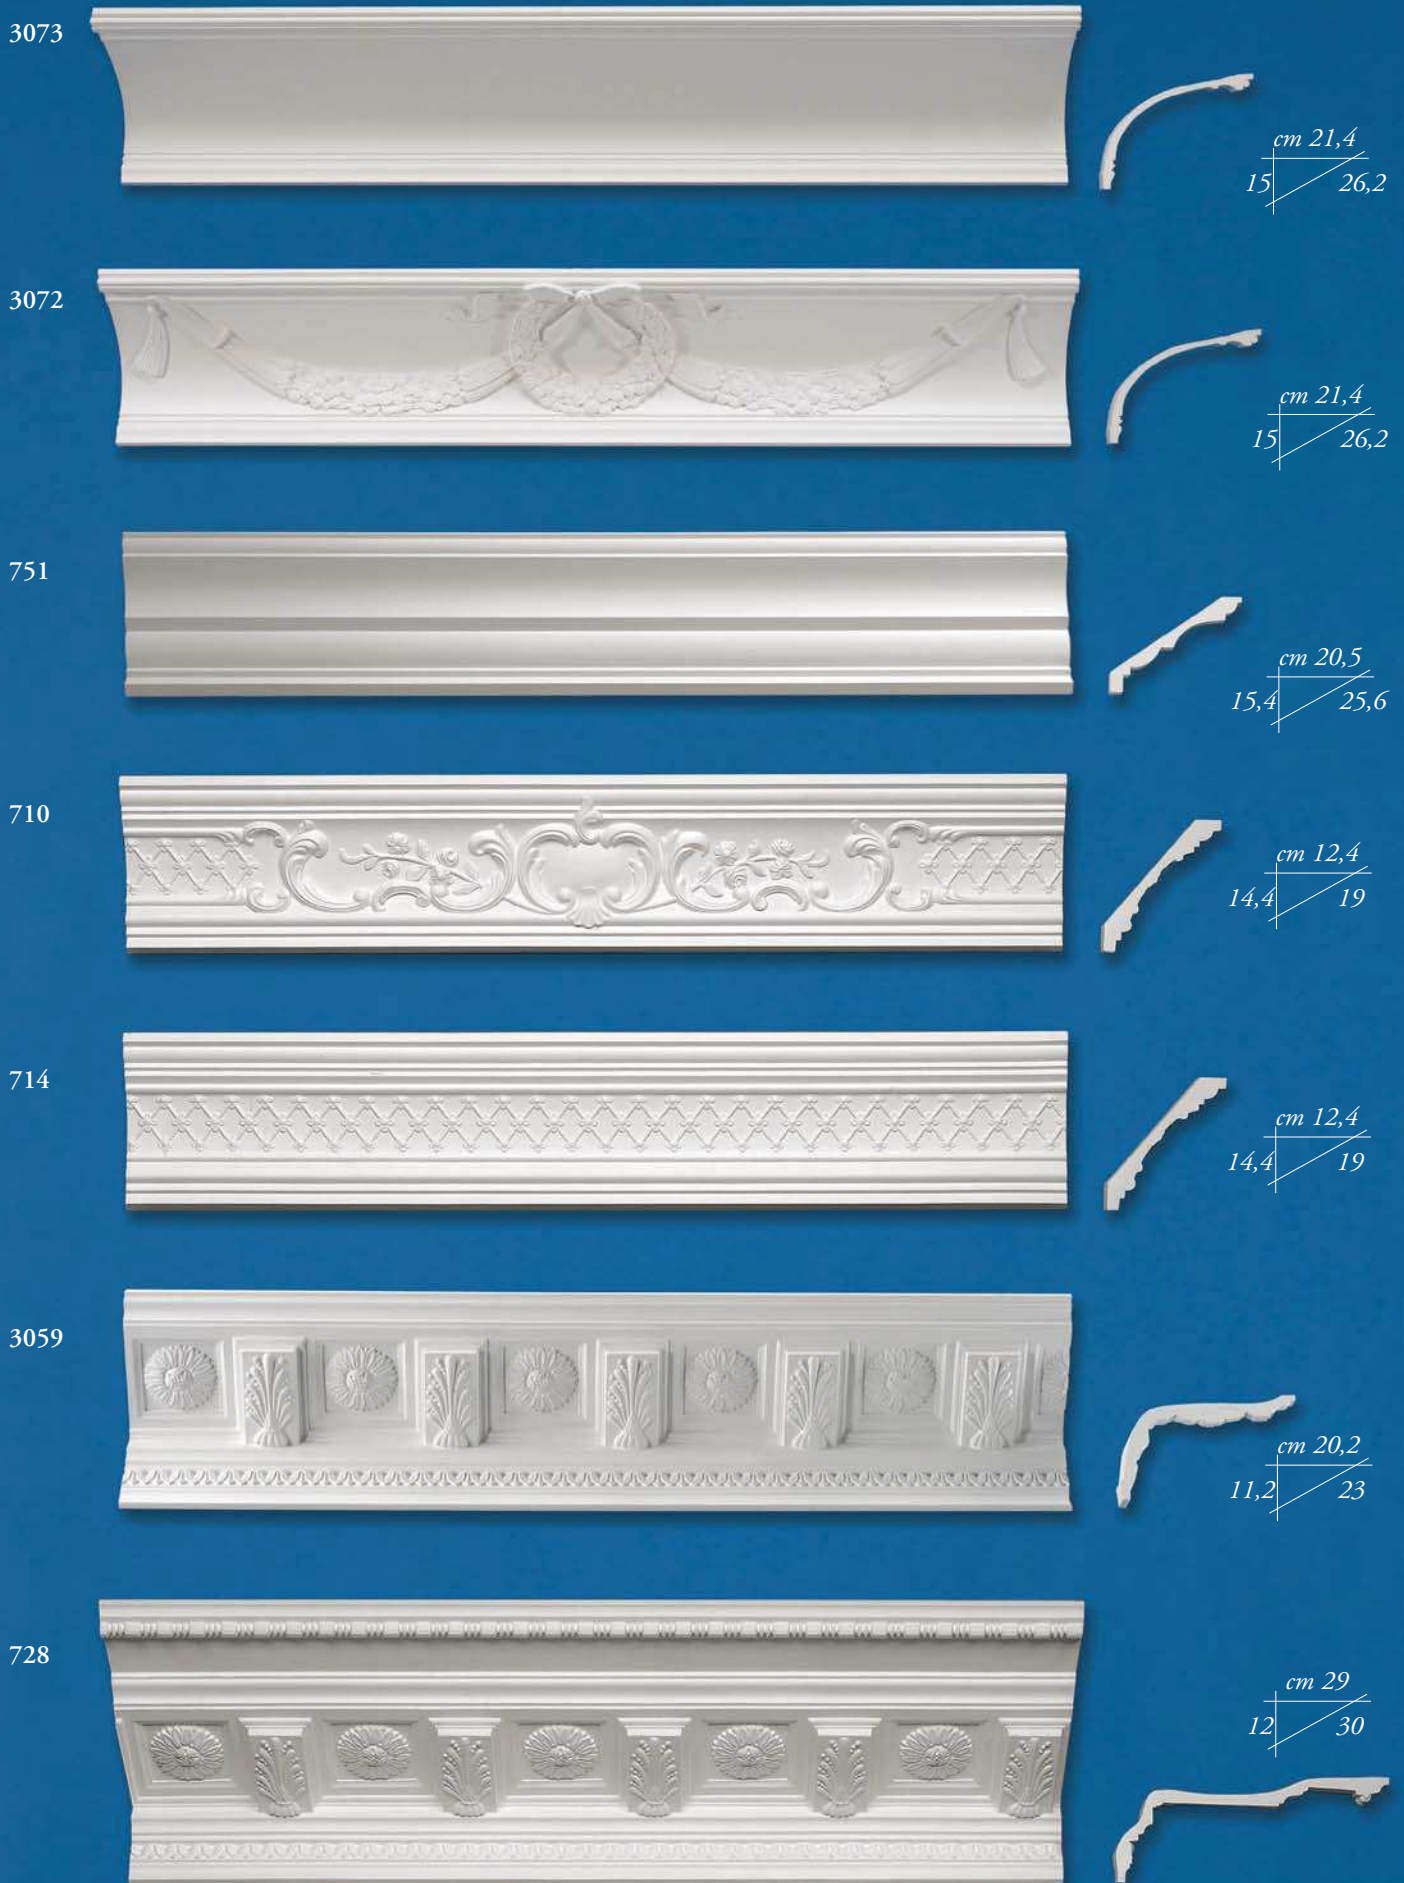

lunghezza barre/length bars/morceau barres/Dauer pegelanzeige 150 cm